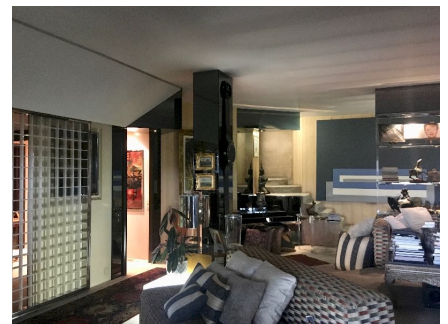

**LOCATION 1667**

APPARTAMENTO ANNI 50/70/90  
ROMA AURELIO

La scheda di questa location e' disponibile sul sito all'indirizzo <https://www.roma-location.com/location/1667>