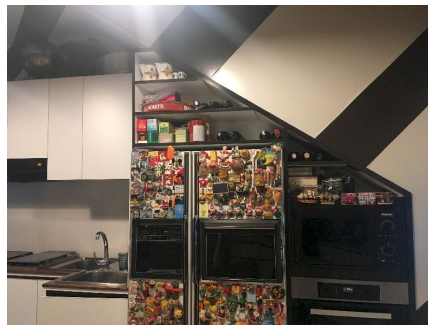

**LOCATION 1667**

APPARTAMENTO ANNI 50/70/90  
ROMA AURELIO

La scheda di questa location e' disponibile sul sito all'indirizzo <https://www.roma-location.com/location/1667>