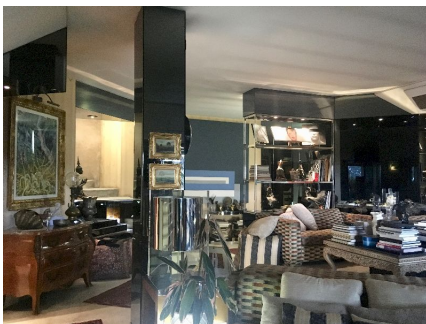

**LOCATION 1667**

APPARTAMENTO ANNI 50/70/90  
ROMA AURELIO

La scheda di questa location e' disponibile sul sito all'indirizzo <https://www.roma-location.com/location/1667>