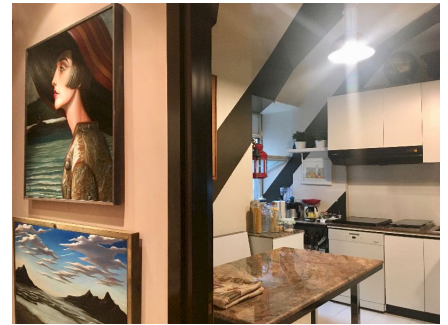

**LOCATION 1667**

APPARTAMENTO ANNI 50/70/90  
ROMA AURELIO

La scheda di questa location e' disponibile sul sito all'indirizzo <https://www.roma-location.com/location/1667>