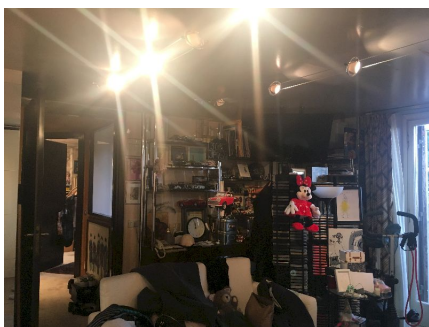

**LOCATION 1667**

APPARTAMENTO ANNI 50/70/90  
ROMA AURELIO

La scheda di questa location e' disponibile sul sito all'indirizzo <https://www.roma-location.com/location/1667>