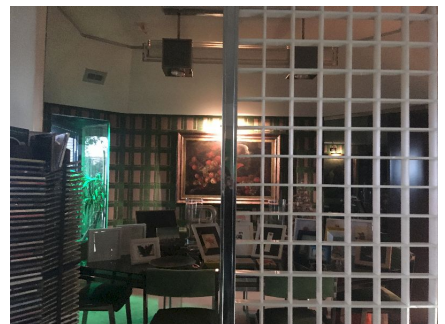

**LOCATION 1667**

APPARTAMENTO ANNI 50/70/90  
ROMA AURELIO

La scheda di questa location e' disponibile sul sito all'indirizzo <https://www.roma-location.com/location/1667>