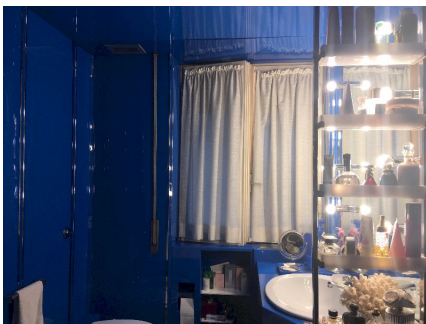

**LOCATION 1667**

APPARTAMENTO ANNI 50/70/90  
ROMA AURELIO

La scheda di questa location e' disponibile sul sito all'indirizzo <https://www.roma-location.com/location/1667>