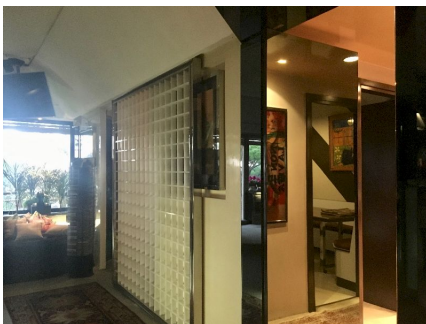

**LOCATION 1667**

APPARTAMENTO ANNI 50/70/90  
ROMA AURELIO

La scheda di questa location e' disponibile sul sito all'indirizzo <https://www.roma-location.com/location/1667>