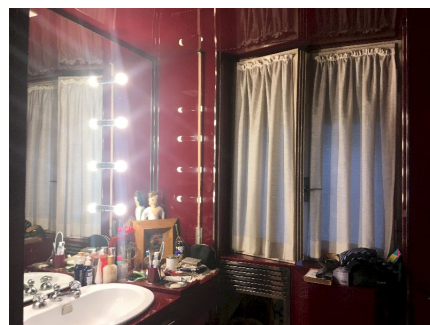

**LOCATION 1667**

APPARTAMENTO ANNI 50/70/90  
ROMA AURELIO

La scheda di questa location e' disponibile sul sito all'indirizzo <https://www.roma-location.com/location/1667>