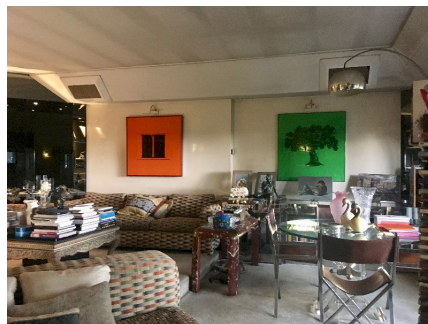

**LOCATION 1667**

APPARTAMENTO ANNI 50/70/90  
ROMA AURELIO

La scheda di questa location e' disponibile sul sito all'indirizzo <https://www.roma-location.com/location/1667>