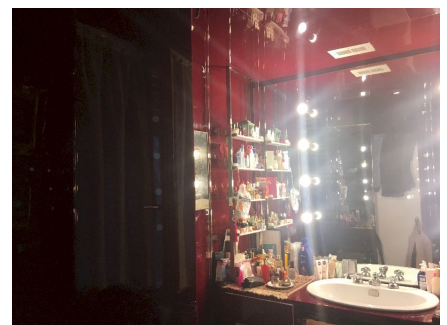

**LOCATION 1667**

APPARTAMENTO ANNI 50/70/90  
ROMA AURELIO

La scheda di questa location e' disponibile sul sito all'indirizzo <https://www.roma-location.com/location/1667>