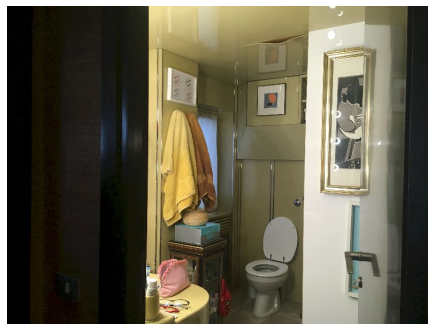

**LOCATION 1667**

APPARTAMENTO ANNI 50/70/90  
ROMA AURELIO

La scheda di questa location e' disponibile sul sito all'indirizzo <https://www.roma-location.com/location/1667>