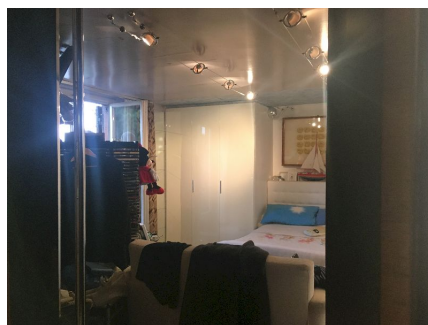

**LOCATION 1667**

APPARTAMENTO ANNI 50/70/90  
ROMA AURELIO

La scheda di questa location e' disponibile sul sito all'indirizzo <https://www.roma-location.com/location/1667>