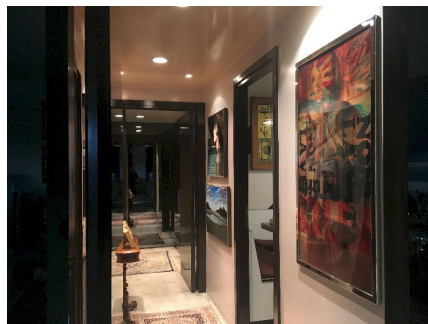

**LOCATION 1667**

APPARTAMENTO ANNI 50/70/90  
ROMA AURELIO

La scheda di questa location e' disponibile sul sito all'indirizzo <https://www.roma-location.com/location/1667>