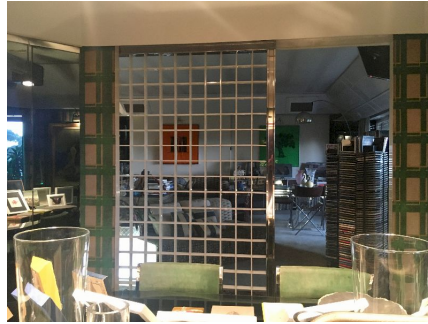

**LOCATION 1667**

APPARTAMENTO ANNI 50/70/90  
ROMA AURELIO

La scheda di questa location e' disponibile sul sito all'indirizzo <https://www.roma-location.com/location/1667>