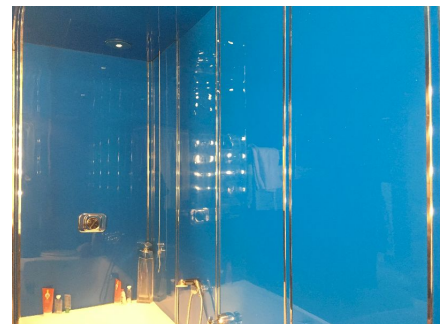

**LOCATION 1667**

APPARTAMENTO ANNI 50/70/90  
ROMA AURELIO

La scheda di questa location e' disponibile sul sito all'indirizzo <https://www.roma-location.com/location/1667>