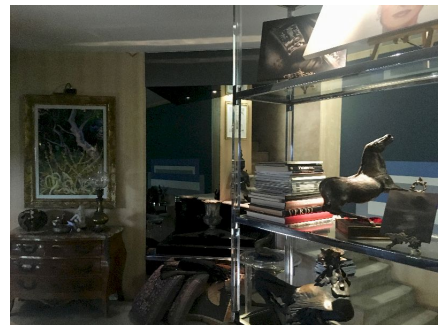

**LOCATION 1667**

APPARTAMENTO ANNI 50/70/90  
ROMA AURELIO

La scheda di questa location e' disponibile sul sito all'indirizzo <https://www.roma-location.com/location/1667>