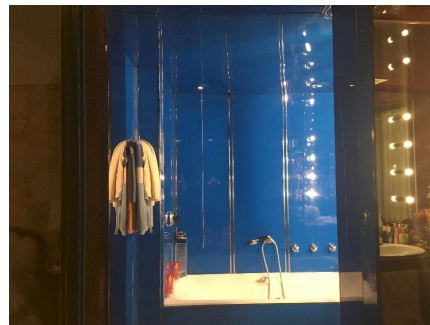

**LOCATION 1667**

APPARTAMENTO ANNI 50/70/90  
ROMA AURELIO

La scheda di questa location e' disponibile sul sito all'indirizzo <https://www.roma-location.com/location/1667>