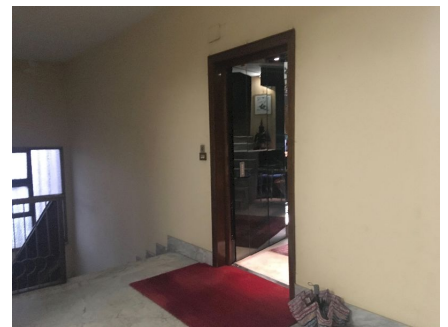

**LOCATION 1667**

APPARTAMENTO ANNI 50/70/90  
ROMA AURELIO

La scheda di questa location e' disponibile sul sito all'indirizzo <https://www.roma-location.com/location/1667>