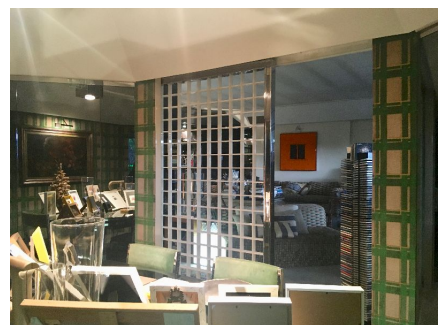

**LOCATION 1667**

APPARTAMENTO ANNI 50/70/90  
ROMA AURELIO

La scheda di questa location e' disponibile sul sito all'indirizzo <https://www.roma-location.com/location/1667>