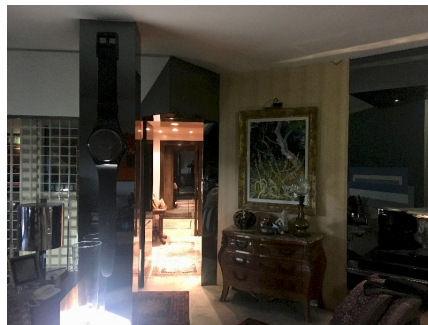

**LOCATION 1667**

APPARTAMENTO ANNI 50/70/90  
ROMA AURELIO

La scheda di questa location e' disponibile sul sito all'indirizzo <https://www.roma-location.com/location/1667>