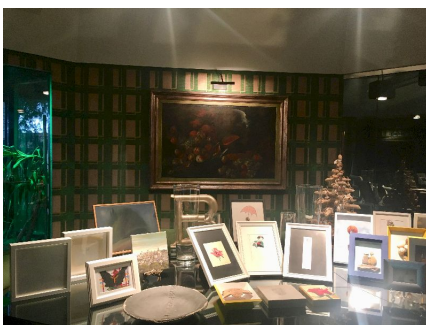

**LOCATION 1667**

APPARTAMENTO ANNI 50/70/90  
ROMA AURELIO

La scheda di questa location e' disponibile sul sito all'indirizzo <https://www.roma-location.com/location/1667>