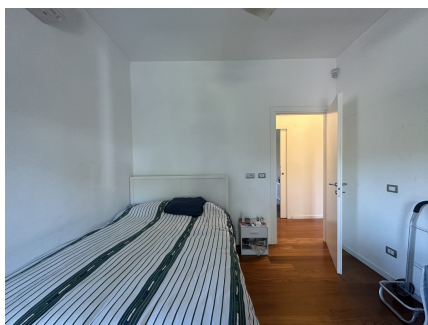

LOCATION 1669

APPARTAMENTO CLASSICO
ROMA BALDUINA

La scheda di questa location e' disponibile sul sito all'indirizzo <https://www.roma-location.com/location/1669>