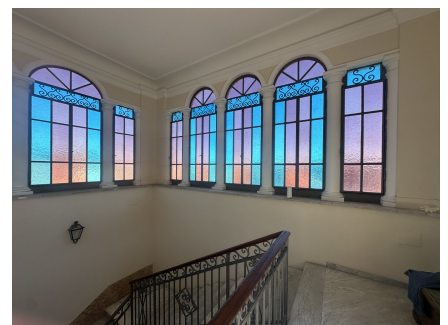

LOCATION 1672

VILLINO CLASSICO
ROMA PRATI

La scheda di questa location e' disponibile sul sito all'indirizzo <https://www.roma-location.com/location/1672>