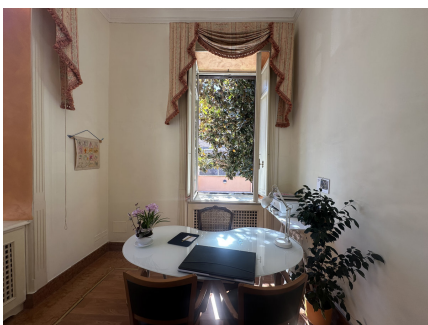

LOCATION 1672

VILLINO CLASSICO
ROMA PRATI

La scheda di questa location e' disponibile sul sito all'indirizzo <https://www.roma-location.com/location/1672>