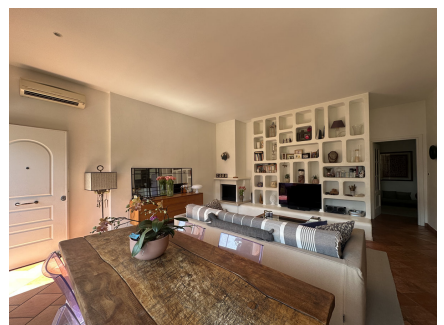

LOCATION 1674

VILLINO MODERNO
ROMA CASAL PALOCCO

La scheda di questa location e' disponibile sul sito all'indirizzo <https://www.roma-location.com/location/1674>