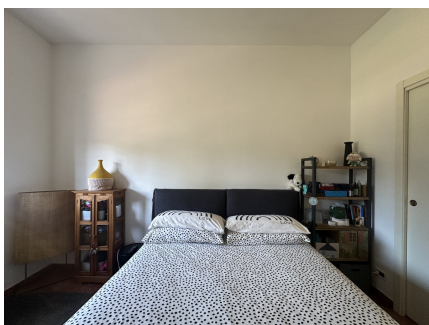

LOCATION 1674

VILLINO MODERNO
ROMA CASAL PALOCCO

La scheda di questa location e' disponibile sul sito all'indirizzo <https://www.roma-location.com/location/1674>