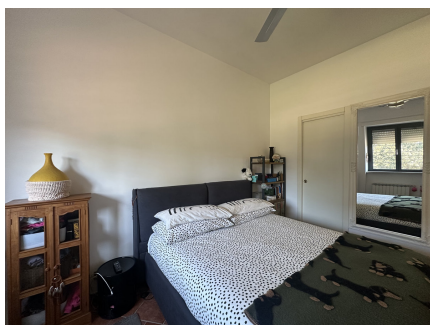

LOCATION 1674

VILLINO MODERNO
ROMA CASAL PALOCCO

La scheda di questa location e' disponibile sul sito all'indirizzo <https://www.roma-location.com/location/1674>