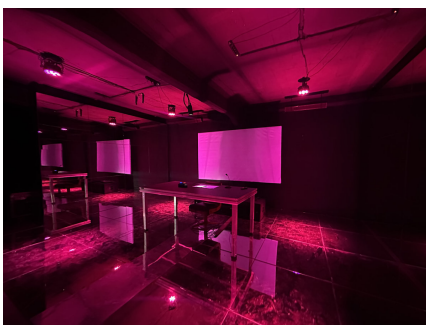

LOCATION 1675

TEATRO
ROMA OSTIENSE

La scheda di questa location e' disponibile sul sito all'indirizzo <https://www.roma-location.com/location/1675>