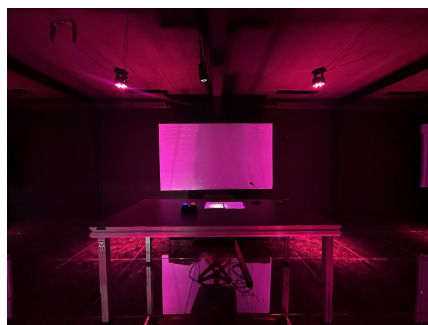

LOCATION 1675

TEATRO
ROMA OSTIENSE

La scheda di questa location e' disponibile sul sito all'indirizzo <https://www.roma-location.com/location/1675>