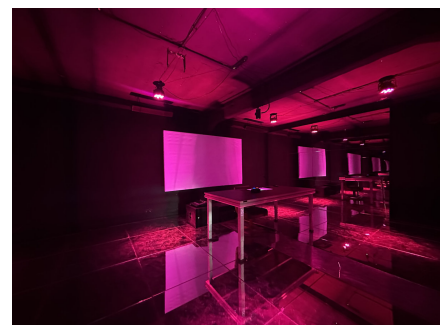

LOCATION 1675

TEATRO
ROMA OSTIENSE

La scheda di questa location e' disponibile sul sito all'indirizzo <https://www.roma-location.com/location/1675>