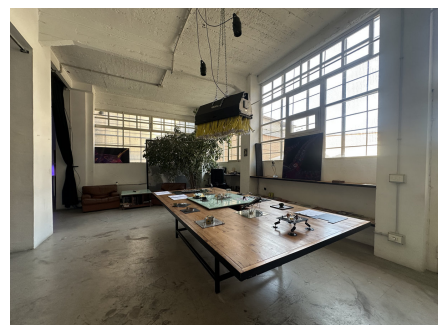

LOCATION 1675

TEATRO
ROMA OSTIENSE

La scheda di questa location e' disponibile sul sito all'indirizzo <https://www.roma-location.com/location/1675>