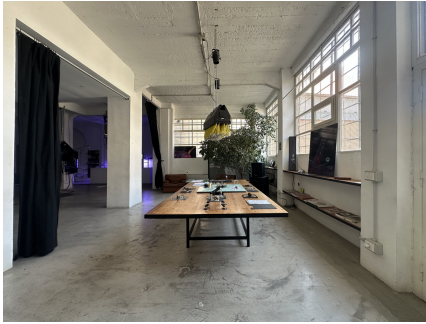

LOCATION 1675

TEATRO
ROMA OSTIENSE

La scheda di questa location e' disponibile sul sito all'indirizzo <https://www.roma-location.com/location/1675>