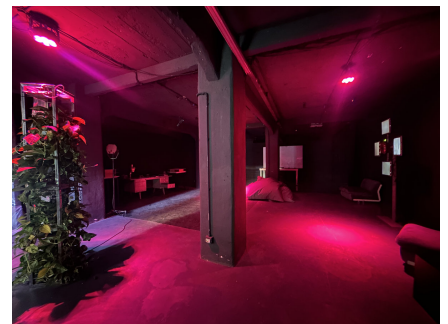

LOCATION 1675

TEATRO
ROMA OSTIENSE

La scheda di questa location e' disponibile sul sito all'indirizzo <https://www.roma-location.com/location/1675>