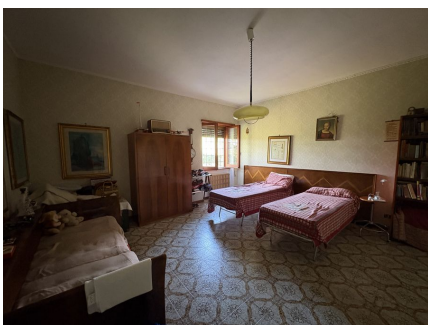

**LOCATION 1676**

VILLA ANNI 50/70/90  
TRAGLIATA

La scheda di questa location e' disponibile sul sito all'indirizzo <https://www.roma-location.com/location/1676>