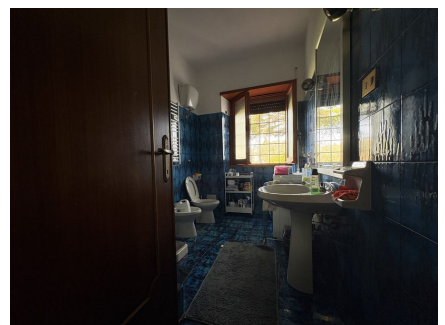

**LOCATION 1676**

VILLA ANNI 50/70/90  
TRAGLIATA

La scheda di questa location e' disponibile sul sito all'indirizzo <https://www.roma-location.com/location/1676>