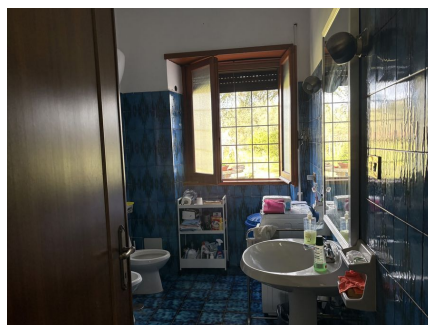

**LOCATION 1676**

VILLA ANNI 50/70/90  
TRAGLIATA

La scheda di questa location e' disponibile sul sito all'indirizzo <https://www.roma-location.com/location/1676>