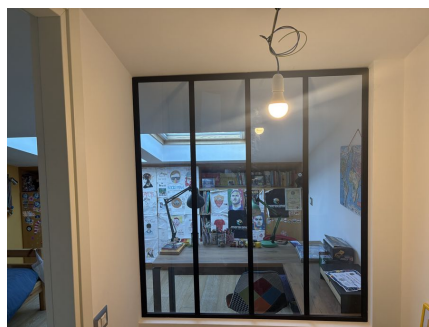

LOCATION 1677

APPARTAMENTO MODERNO
ROMA PONTE MILVIO

La scheda di questa location e' disponibile sul sito all'indirizzo <https://www.roma-location.com/location/1677>