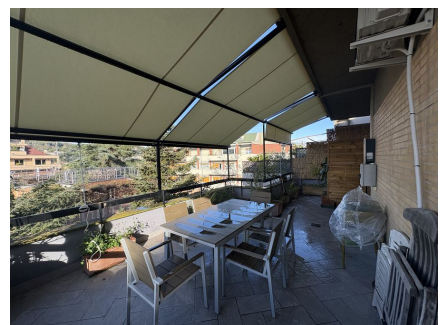

LOCATION 1677

APPARTAMENTO MODERNO
ROMA PONTE MILVIO

La scheda di questa location e' disponibile sul sito all'indirizzo <https://www.roma-location.com/location/1677>