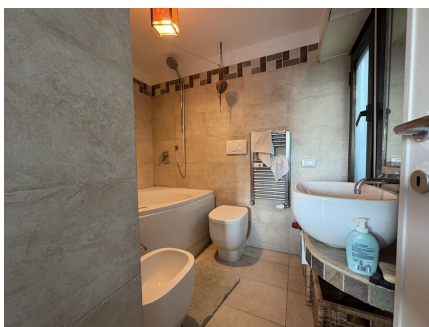

LOCATION 1677

APPARTAMENTO MODERNO
ROMA PONTE MILVIO

La scheda di questa location e' disponibile sul sito all'indirizzo <https://www.roma-location.com/location/1677>