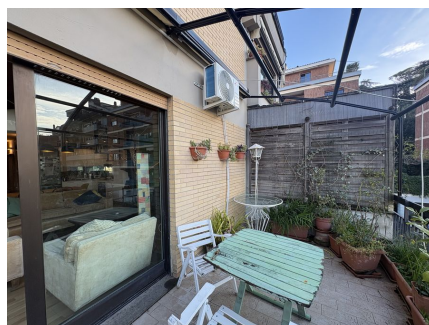

LOCATION 1677

APPARTAMENTO MODERNO
ROMA PONTE MILVIO

La scheda di questa location e' disponibile sul sito all'indirizzo <https://www.roma-location.com/location/1677>