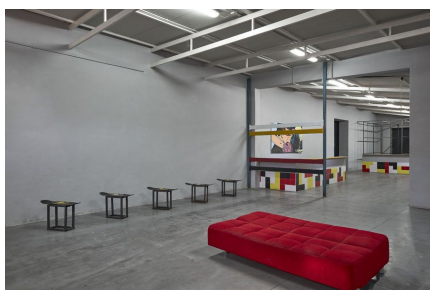

LOCATION 1680

SPAZI PARTICOLARI
ROMA TIBURTINO

La scheda di questa location e' disponibile sul sito all'indirizzo <https://www.roma-location.com/location/1680>