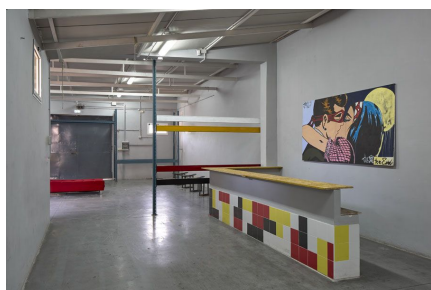

LOCATION 1680

SPAZI PARTICOLARI
ROMA TIBURTINO

La scheda di questa location e' disponibile sul sito all'indirizzo <https://www.roma-location.com/location/1680>