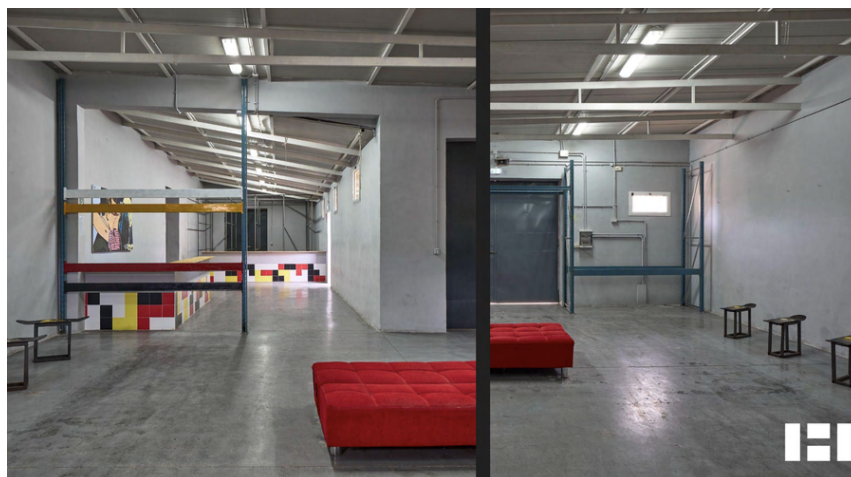

LOCATION 1680

SPAZI PARTICOLARI
ROMA TIBURTINO

La scheda di questa location e' disponibile sul sito all'indirizzo <https://www.roma-location.com/location/1680>