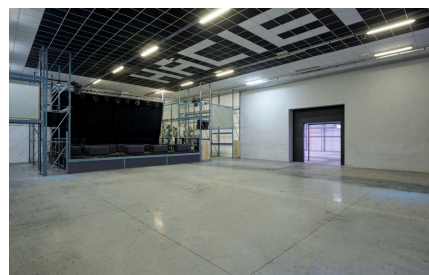

LOCATION 1680

SPAZI PARTICOLARI
ROMA TIBURTINO

La scheda di questa location e' disponibile sul sito all'indirizzo <https://www.roma-location.com/location/1680>