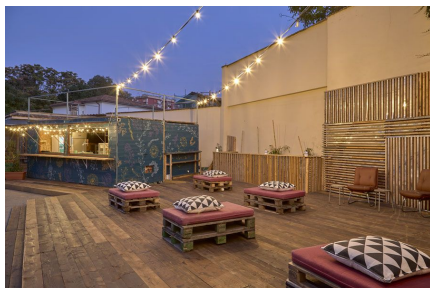

LOCATION 1680

SPAZI PARTICOLARI
ROMA TIBURTINO

La scheda di questa location e' disponibile sul sito all'indirizzo <https://www.roma-location.com/location/1680>