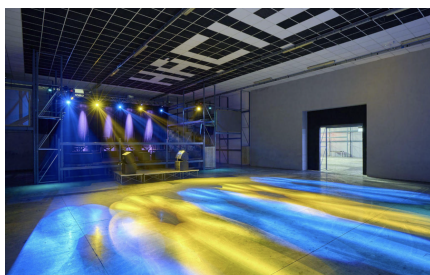

LOCATION 1680

SPAZI PARTICOLARI
ROMA TIBURTINO

La scheda di questa location e' disponibile sul sito all'indirizzo <https://www.roma-location.com/location/1680>