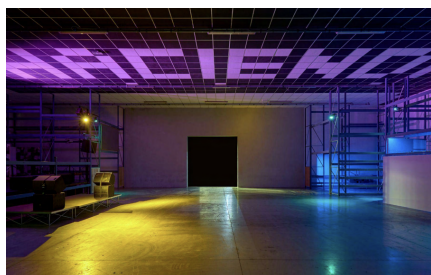

LOCATION 1680

SPAZI PARTICOLARI
ROMA TIBURTINO

La scheda di questa location e' disponibile sul sito all'indirizzo <https://www.roma-location.com/location/1680>