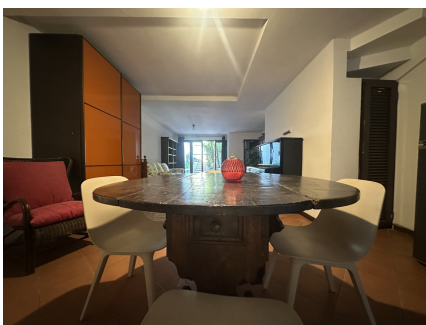

**LOCATION 1690**

VILLINO CLASSICO  
ROMA CASAL PALOCCO

La scheda di questa location e' disponibile sul sito all'indirizzo <https://www.roma-location.com/location/1690>