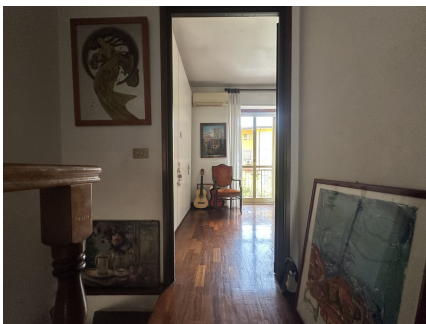

**LOCATION 1690**

VILLINO CLASSICO  
ROMA CASAL PALOCCO

La scheda di questa location e' disponibile sul sito all'indirizzo <https://www.roma-location.com/location/1690>