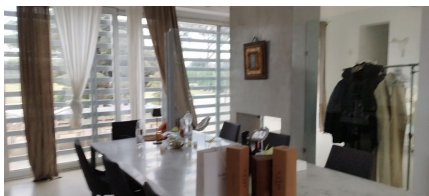

**LOCATION 1692**

VILLA MODERNA  
FORMELLO

La scheda di questa location e' disponibile sul sito all'indirizzo <https://www.roma-location.com/location/1692>