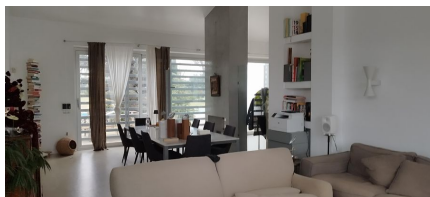

**LOCATION 1692**

VILLA MODERNA  
FORMELLO

La scheda di questa location e' disponibile sul sito all'indirizzo <https://www.roma-location.com/location/1692>