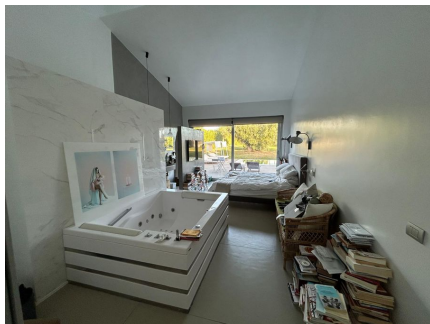

**LOCATION 1692**

VILLA MODERNA  
FORMELLO

La scheda di questa location e' disponibile sul sito all'indirizzo <https://www.roma-location.com/location/1692>