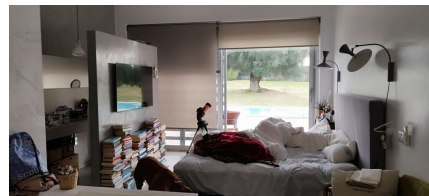

**LOCATION 1692**

VILLA MODERNA  
FORMELLO

La scheda di questa location e' disponibile sul sito all'indirizzo <https://www.roma-location.com/location/1692>