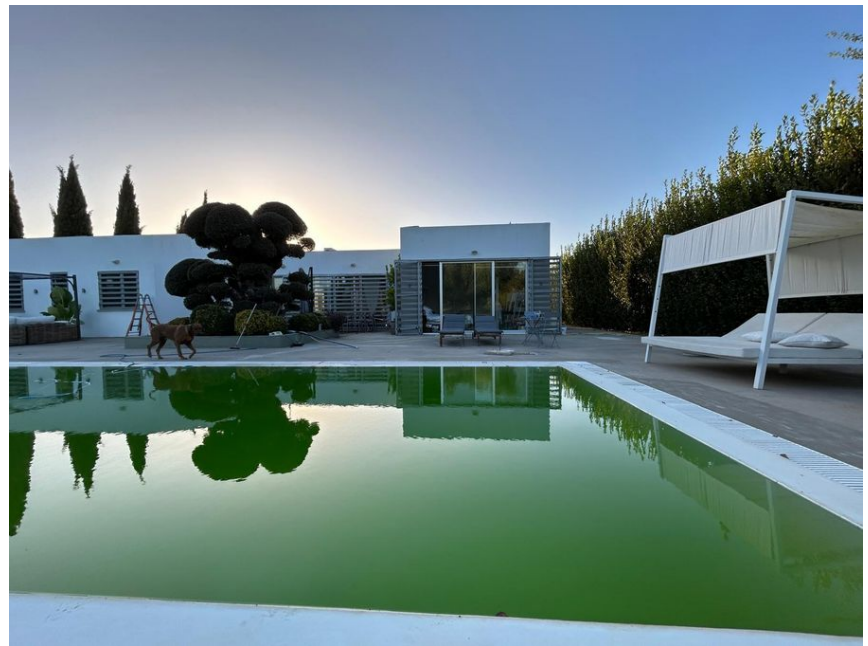

**LOCATION 1692**

VILLA MODERNA  
FORMELLO

La scheda di questa location e' disponibile sul sito all'indirizzo <https://www.roma-location.com/location/1692>