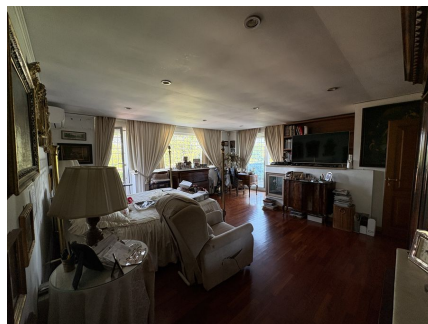

LOCATION 1693

VILLA CLASSICA
ROMA GROTTAROSSA

La scheda di questa location e' disponibile sul sito all'indirizzo <https://www.roma-location.com/location/1693>