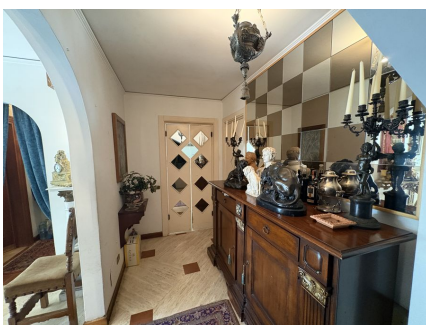

LOCATION 1693

VILLA CLASSICA
ROMA GROTTAROSSA

La scheda di questa location e' disponibile sul sito all'indirizzo <https://www.roma-location.com/location/1693>