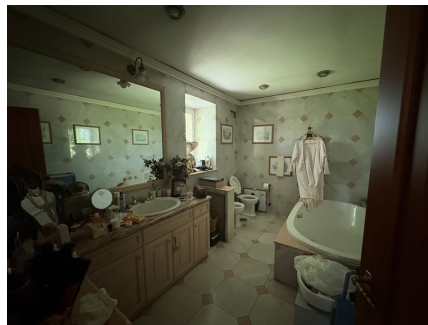

LOCATION 1693

VILLA CLASSICA
ROMA GROTTAROSSA

La scheda di questa location e' disponibile sul sito all'indirizzo <https://www.roma-location.com/location/1693>