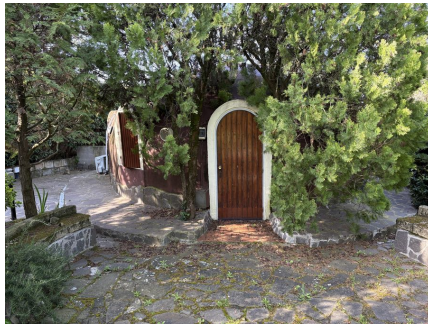

LOCATION 1693

VILLA CLASSICA
ROMA GROTTAROSSA

La scheda di questa location e' disponibile sul sito all'indirizzo <https://www.roma-location.com/location/1693>