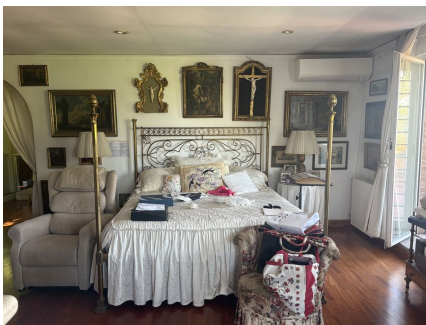

LOCATION 1693

VILLA CLASSICA
ROMA GROTTAROSSA

La scheda di questa location e' disponibile sul sito all'indirizzo <https://www.roma-location.com/location/1693>