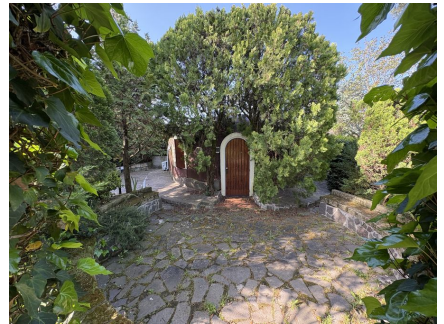

LOCATION 1693

VILLA CLASSICA
ROMA GROTTAROSSA

La scheda di questa location e' disponibile sul sito all'indirizzo <https://www.roma-location.com/location/1693>