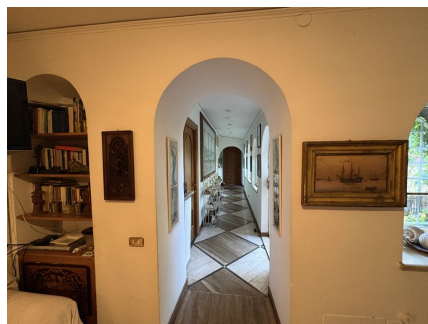

LOCATION 1693

VILLA CLASSICA
ROMA GROTTAROSSA

La scheda di questa location e' disponibile sul sito all'indirizzo <https://www.roma-location.com/location/1693>