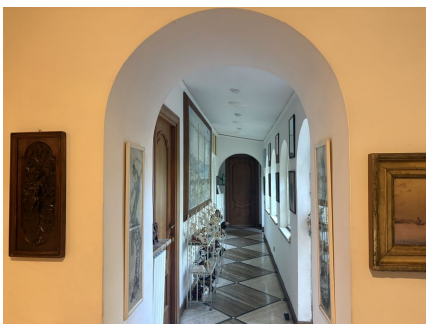

LOCATION 1693

VILLA CLASSICA
ROMA GROTTAROSSA

La scheda di questa location e' disponibile sul sito all'indirizzo <https://www.roma-location.com/location/1693>