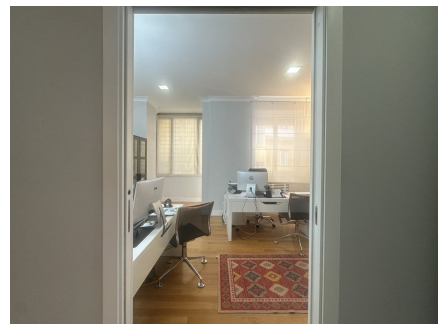

LOCATION 1696

UFFICIO CLASSICO
ROMA PRATI

La scheda di questa location e' disponibile sul sito all'indirizzo <https://www.roma-location.com/location/1696>