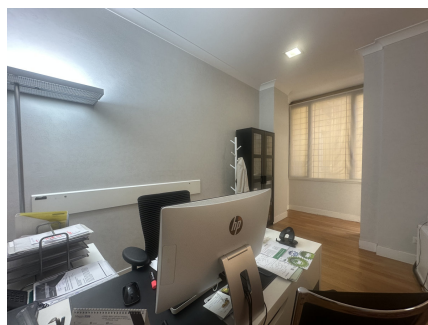

LOCATION 1696

UFFICIO CLASSICO
ROMA PRATI

La scheda di questa location e' disponibile sul sito all'indirizzo <https://www.roma-location.com/location/1696>