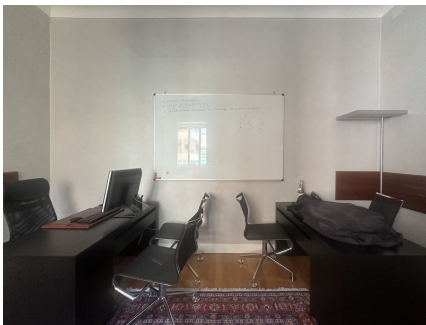

LOCATION 1696

UFFICIO CLASSICO
ROMA PRATI

La scheda di questa location e' disponibile sul sito all'indirizzo <https://www.roma-location.com/location/1696>