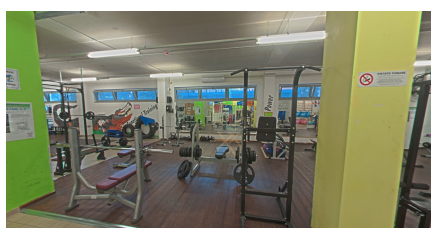

LOCATION 170

SPA E SPORT
ROMA (RM) PIETRALATA

La scheda di questa location e' disponibile sul sito all'indirizzo <https://www.roma-location.com/location/170>