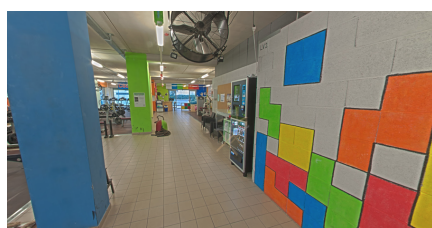

LOCATION 170

SPA E SPORT
ROMA (RM) PIETRALATA

La scheda di questa location e' disponibile sul sito all'indirizzo <https://www.roma-location.com/location/170>