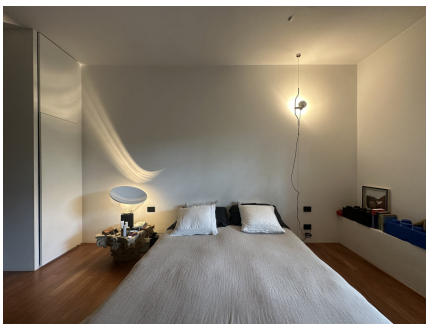

**LOCATION 1705**

VILLINO MODERNO  
ROMA EUR

La scheda di questa location e' disponibile sul sito all'indirizzo <https://www.roma-location.com/location/1705>