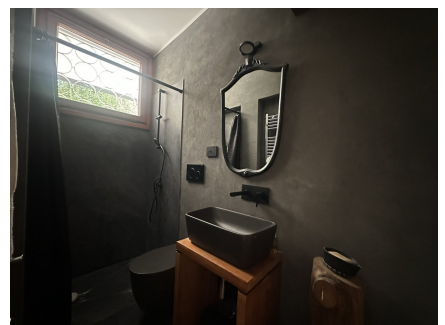

**LOCATION 1705**

VILLINO MODERNO  
ROMA EUR

La scheda di questa location e' disponibile sul sito all'indirizzo <https://www.roma-location.com/location/1705>