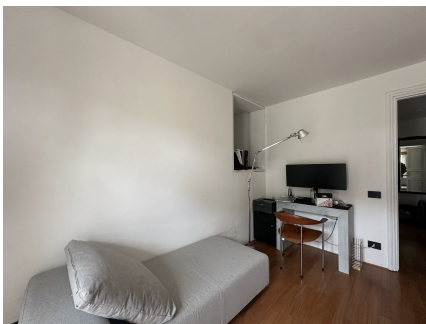

**LOCATION 1705**

VILLINO MODERNO  
ROMA EUR

La scheda di questa location e' disponibile sul sito all'indirizzo <https://www.roma-location.com/location/1705>