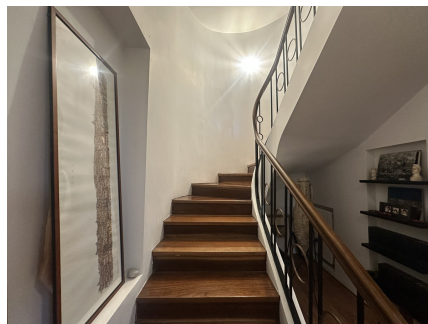

**LOCATION 1705**

VILLINO MODERNO  
ROMA EUR

La scheda di questa location e' disponibile sul sito all'indirizzo <https://www.roma-location.com/location/1705>