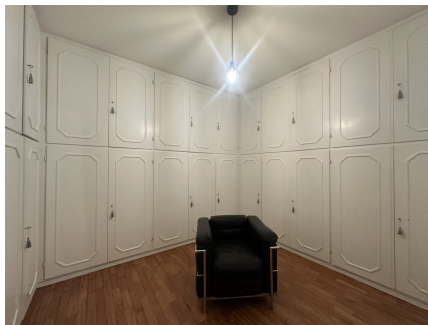

**LOCATION 1705**

VILLINO MODERNO  
ROMA EUR

La scheda di questa location e' disponibile sul sito all'indirizzo <https://www.roma-location.com/location/1705>