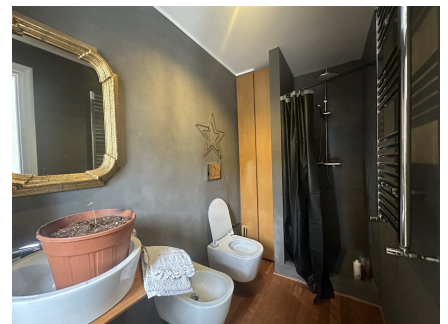

**LOCATION 1705**

VILLINO MODERNO  
ROMA EUR

La scheda di questa location e' disponibile sul sito all'indirizzo <https://www.roma-location.com/location/1705>