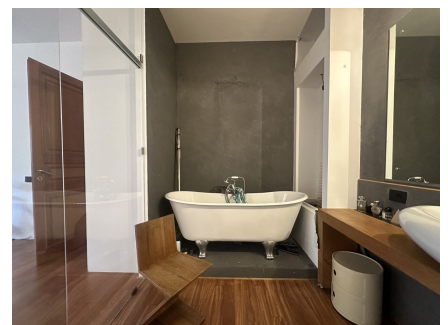

**LOCATION 1705**

VILLINO MODERNO  
ROMA EUR

La scheda di questa location e' disponibile sul sito all'indirizzo <https://www.roma-location.com/location/1705>