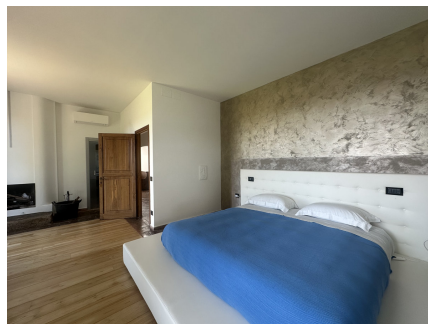

**LOCATION 1713**

VILLA MODERNA  
ROMA LA STORTA

La scheda di questa location e' disponibile sul sito all'indirizzo <https://www.roma-location.com/location/1713>