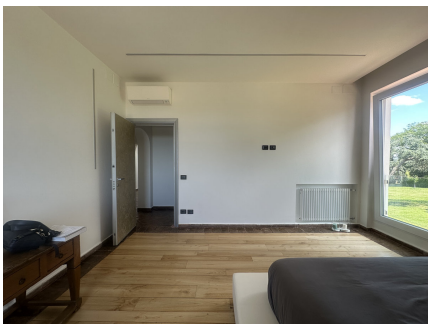

**LOCATION 1713**

VILLA MODERNA  
ROMA LA STORTA

La scheda di questa location e' disponibile sul sito all'indirizzo <https://www.roma-location.com/location/1713>