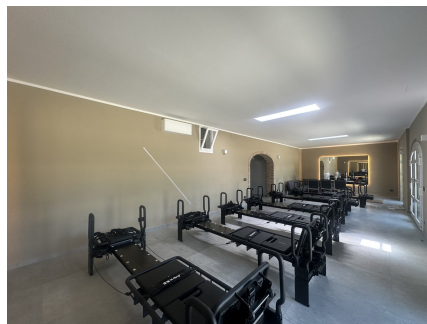

**LOCATION 1713**

VILLA MODERNA  
ROMA LA STORTA

La scheda di questa location e' disponibile sul sito all'indirizzo <https://www.roma-location.com/location/1713>