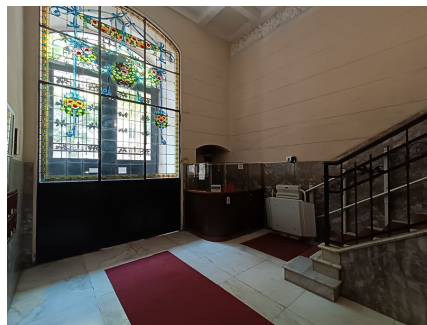

LOCATION 1716

COMPLESSI-CONDOMINI
ROMA PRATI

La scheda di questa location e' disponibile sul sito all'indirizzo <https://www.roma-location.com/location/1716>