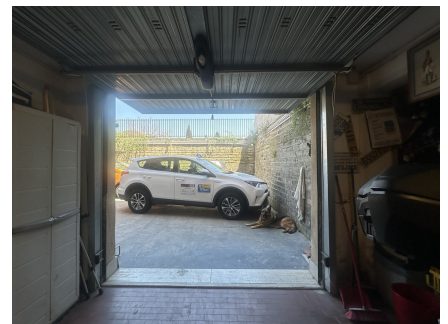

LOCATION 1722

VILLINO
MORENA

La scheda di questa location e' disponibile sul sito all'indirizzo <https://www.roma-location.com/location/1722>