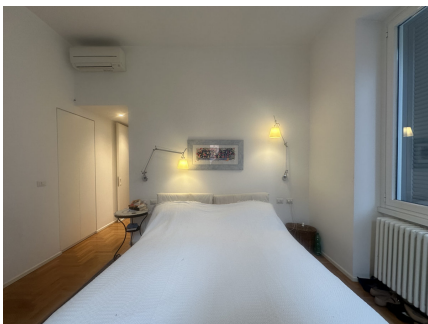

LOCATION 1728

VILLINO
ROMA MONTE SACRO

La scheda di questa location e' disponibile sul sito all'indirizzo <https://www.roma-location.com/location/1728>