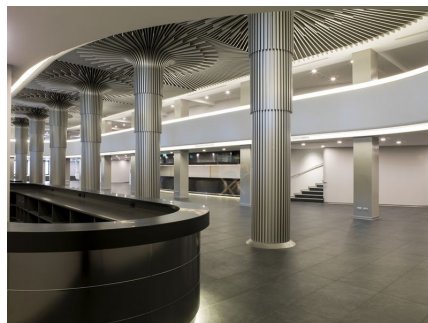

LOCATION 176

SPAZI PARTICOLARI
ROMA (RM) EUR

La scheda di questa location e' disponibile sul sito all'indirizzo <https://www.roma-location.com/location/176>