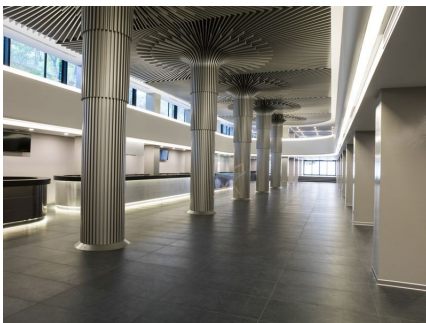

LOCATION 176

SPAZI PARTICOLARI
ROMA (RM) EUR

La scheda di questa location e' disponibile sul sito all'indirizzo <https://www.roma-location.com/location/176>