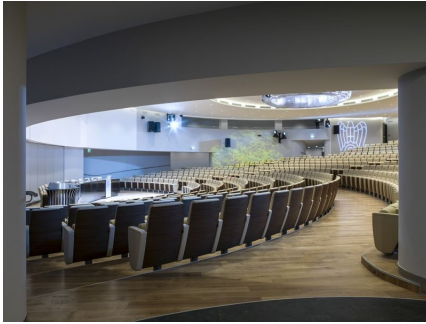

LOCATION 176

SPAZI PARTICOLARI
ROMA (RM) EUR

La scheda di questa location e' disponibile sul sito all'indirizzo <https://www.roma-location.com/location/176>