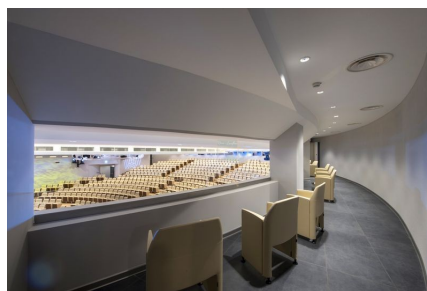

LOCATION 176

SPAZI PARTICOLARI
ROMA (RM) EUR

La scheda di questa location e' disponibile sul sito all'indirizzo <https://www.roma-location.com/location/176>