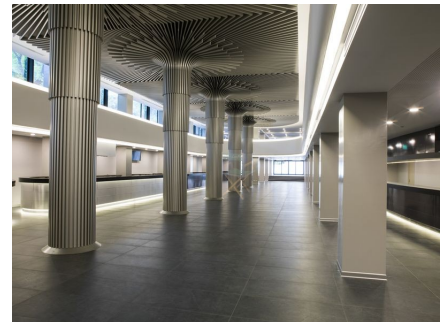

LOCATION 176

SPAZI PARTICOLARI
ROMA (RM) EUR

La scheda di questa location e' disponibile sul sito all'indirizzo <https://www.roma-location.com/location/176>