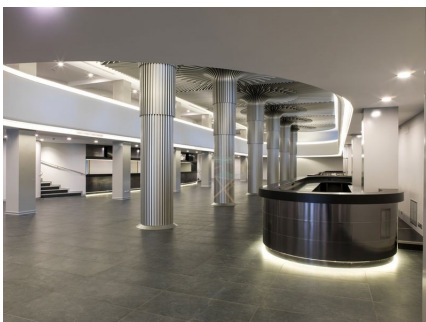

LOCATION 176

SPAZI PARTICOLARI
ROMA (RM) EUR

La scheda di questa location e' disponibile sul sito all'indirizzo <https://www.roma-location.com/location/176>