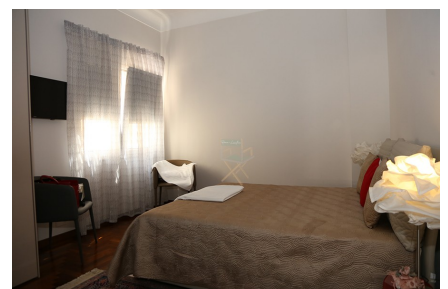

LOCATION 183

APPARTAMENTO MODERNO
ROMA (RM) PRATI

La scheda di questa location e' disponibile sul sito all'indirizzo <https://www.roma-location.com/location/183>