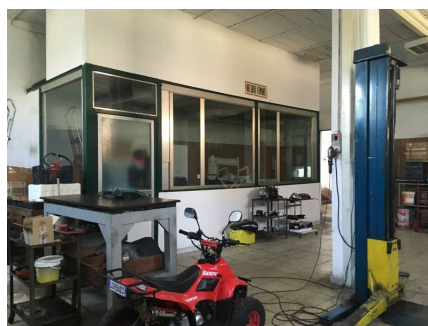

LOCATION 193

SPAZI PARTICOLARI
ROMA (RM) PIETRALATA

La scheda di questa location e' disponibile sul sito all'indirizzo <https://www.roma-location.com/location/193>