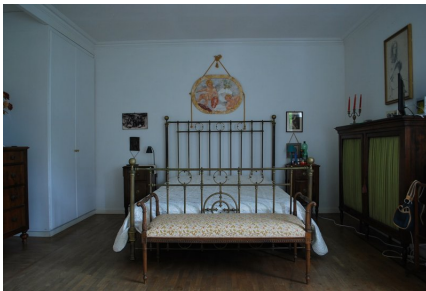

LOCATION 201

CASALE CLASSICO
BRACCIANO (RM)

La scheda di questa location e' disponibile sul sito all'indirizzo <https://www.roma-location.com/location/201>