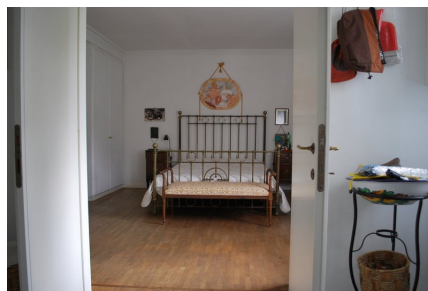

**LOCATION 201**

CASALE CLASSICO  
BRACCIANO (RM)

La scheda di questa location e' disponibile sul sito all'indirizzo <https://www.roma-location.com/location/201>