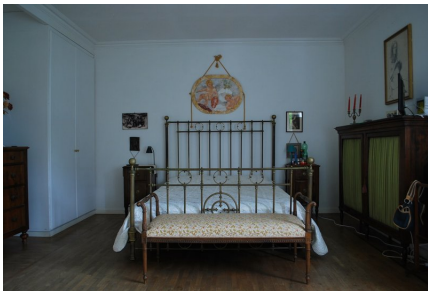

**LOCATION 201**

CASALE CLASSICO  
BRACCIANO (RM)

La scheda di questa location e' disponibile sul sito all'indirizzo <https://www.roma-location.com/location/201>