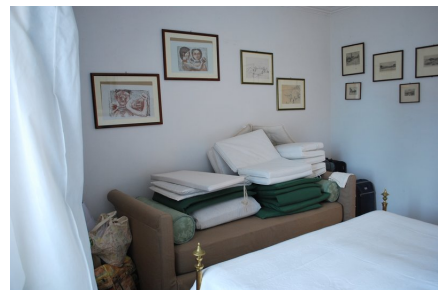

LOCATION 201

CASALE CLASSICO
BRACCIANO (RM)

La scheda di questa location e' disponibile sul sito all'indirizzo <https://www.roma-location.com/location/201>