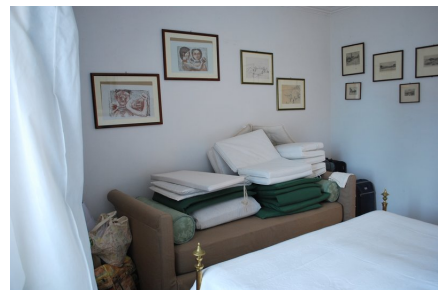

**LOCATION 201**

CASALE CLASSICO  
BRACCIANO (RM)

La scheda di questa location e' disponibile sul sito all'indirizzo <https://www.roma-location.com/location/201>