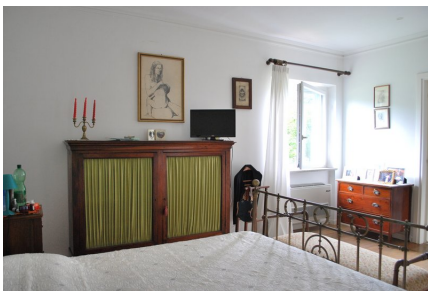

**LOCATION 201**

CASALE CLASSICO  
BRACCIANO (RM)

La scheda di questa location e' disponibile sul sito all'indirizzo <https://www.roma-location.com/location/201>