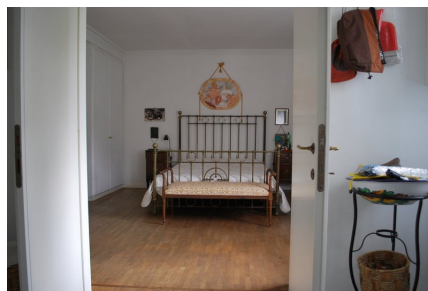

LOCATION 201

CASALE CLASSICO
BRACCIANO (RM)

La scheda di questa location e' disponibile sul sito all'indirizzo <https://www.roma-location.com/location/201>