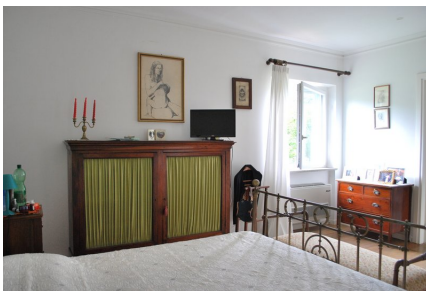

LOCATION 201

CASALE CLASSICO
BRACCIANO (RM)

La scheda di questa location e' disponibile sul sito all'indirizzo <https://www.roma-location.com/location/201>