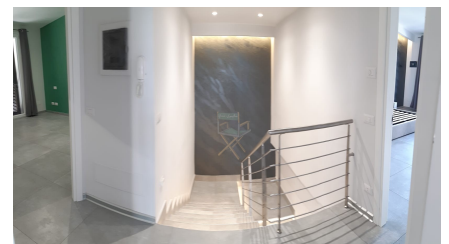

LOCATION 212

VILLA MODERNA
ROMA (RM) ACILIA SUD

La scheda di questa location e' disponibile sul sito all'indirizzo <https://www.roma-location.com/location/212>