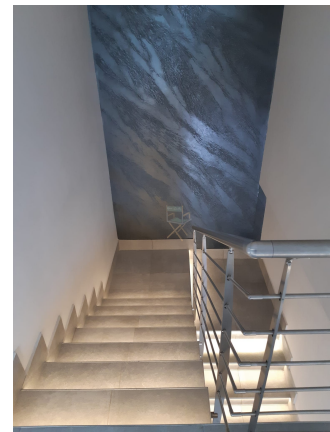

LOCATION 212

VILLA MODERNA
ROMA (RM) ACILIA SUD

La scheda di questa location e' disponibile sul sito all'indirizzo <https://www.roma-location.com/location/212>