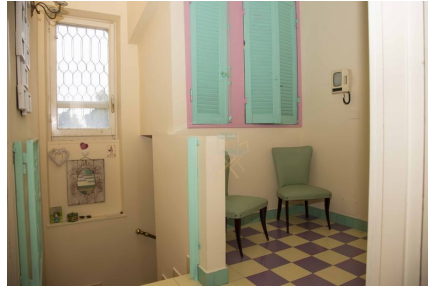

**LOCATION 224**

VILLA CLASSICA  
FORMELLO (RM)

La scheda di questa location e' disponibile sul sito all'indirizzo <https://www.roma-location.com/location/224>