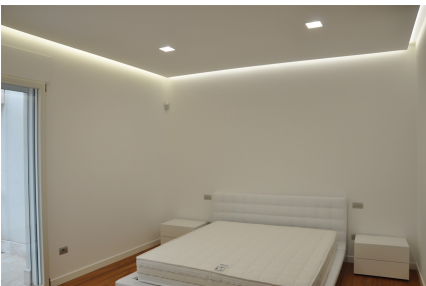

LOCATION 233

VILLA MODERNA
ROMA (RM) TORRE GAIA

La scheda di questa location e' disponibile sul sito all'indirizzo <https://www.roma-location.com/location/233>