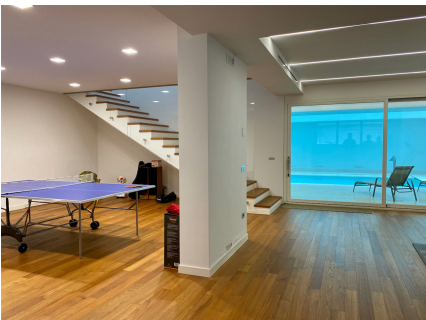

LOCATION 233

VILLA MODERNA
ROMA (RM) TORRE GAIA

La scheda di questa location e' disponibile sul sito all'indirizzo <https://www.roma-location.com/location/233>