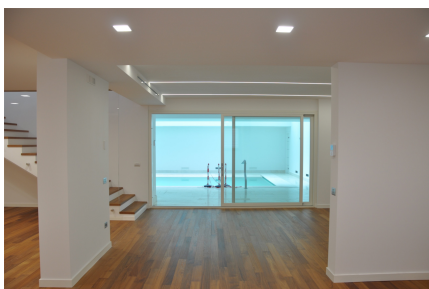

LOCATION 233

VILLA MODERNA
ROMA (RM) TORRE GAIA

La scheda di questa location e' disponibile sul sito all'indirizzo <https://www.roma-location.com/location/233>