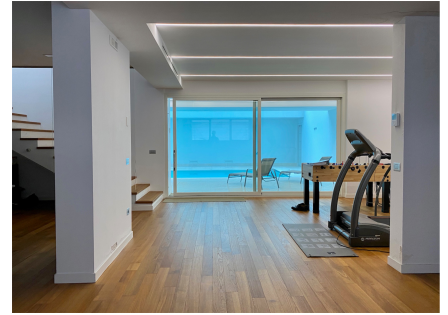

LOCATION 233

VILLA MODERNA
ROMA (RM) TORRE GAIA

La scheda di questa location e' disponibile sul sito all'indirizzo <https://www.roma-location.com/location/233>