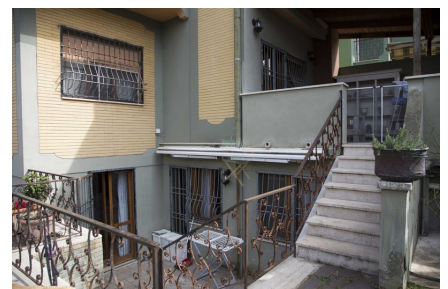

LOCATION 238

VILLINO MODERNO
ROMA (RM) CASAL PALOCCO

La scheda di questa location e' disponibile sul sito all'indirizzo <https://www.roma-location.com/location/238>