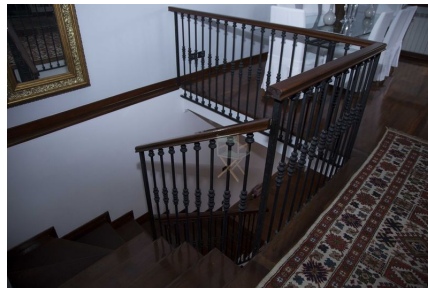

LOCATION 238

VILLINO MODERNO
ROMA (RM) CASAL PALOCCO

La scheda di questa location e' disponibile sul sito all'indirizzo <https://www.roma-location.com/location/238>