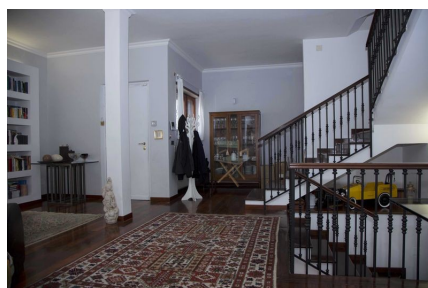

LOCATION 238

VILLINO MODERNO
ROMA (RM) CASAL PALOCCO

La scheda di questa location e' disponibile sul sito all'indirizzo <https://www.roma-location.com/location/238>