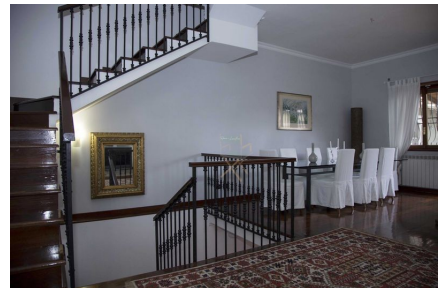

LOCATION 238

VILLINO MODERNO
ROMA (RM) CASAL PALOCCO

La scheda di questa location e' disponibile sul sito all'indirizzo <https://www.roma-location.com/location/238>