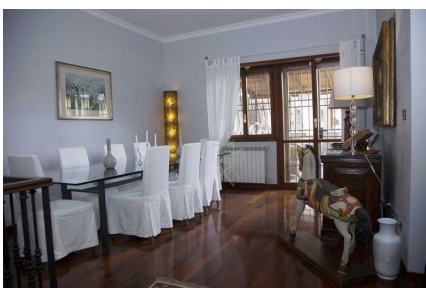

LOCATION 238

VILLINO MODERNO
ROMA (RM) CASAL PALOCCO

La scheda di questa location e' disponibile sul sito all'indirizzo <https://www.roma-location.com/location/238>