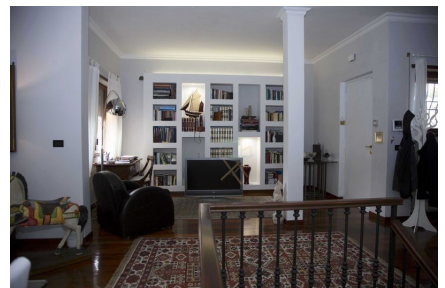

LOCATION 238

VILLINO MODERNO
ROMA (RM) CASAL PALOCCO

La scheda di questa location e' disponibile sul sito all'indirizzo <https://www.roma-location.com/location/238>