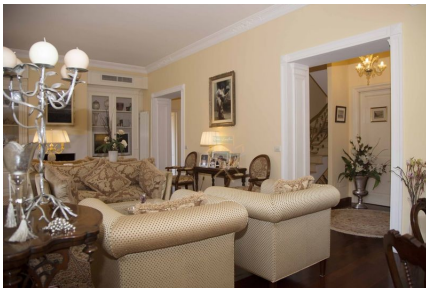

LOCATION 245

VILLA CLASSICA
GROTTAFERRATA (RM)

La scheda di questa location e' disponibile sul sito all'indirizzo <https://www.roma-location.com/location/245>