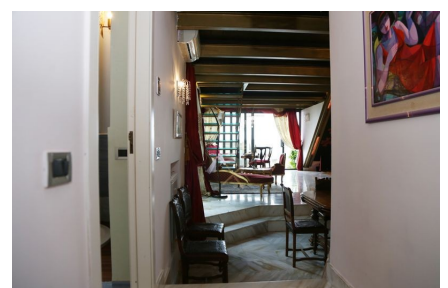

LOCATION 248

VILLA LAGO
NEMI (RM)

La scheda di questa location e' disponibile sul sito all'indirizzo <https://www.roma-location.com/location/248>