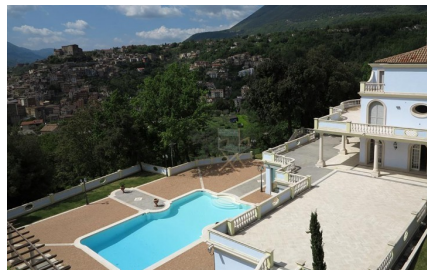

LOCATION 250

VILLA
SUBIACO (RM)

La scheda di questa location e' disponibile sul sito all'indirizzo <https://www.roma-location.com/location/250>