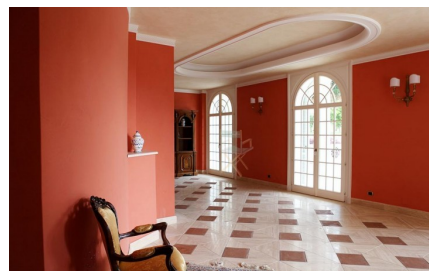

LOCATION 250

VILLA
SUBIACO (RM)

La scheda di questa location e' disponibile sul sito all'indirizzo <https://www.roma-location.com/location/250>