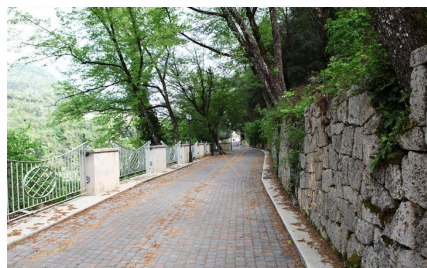

LOCATION 250

VILLA
SUBIACO (RM)

La scheda di questa location e' disponibile sul sito all'indirizzo <https://www.roma-location.com/location/250>