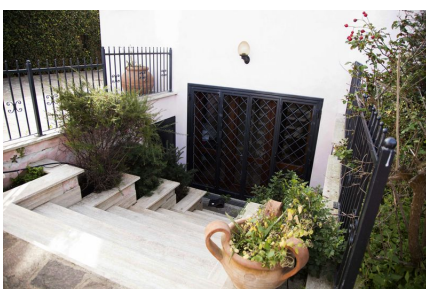

**LOCATION 252**

VILLINO MODERNO  
ROMA (RM) ACILIA NORD

La scheda di questa location e' disponibile sul sito all'indirizzo <https://www.roma-location.com/location/252>