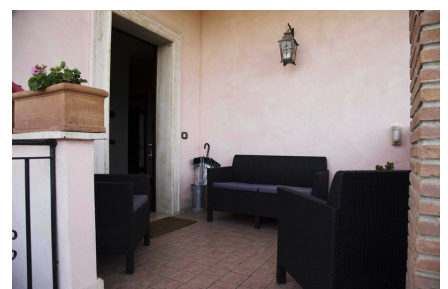

**LOCATION 252**

VILLINO MODERNO  
ROMA (RM) ACILIA NORD

La scheda di questa location e' disponibile sul sito all'indirizzo <https://www.roma-location.com/location/252>