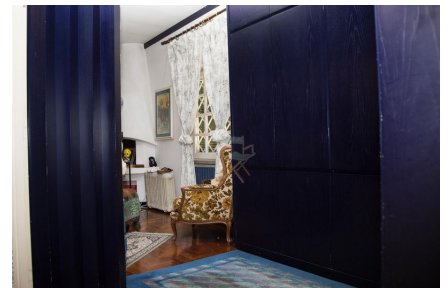

LOCATION 260

VILLA CLASSICA
ROMA (RM) LA GIUSTINIANA

La scheda di questa location e' disponibile sul sito all'indirizzo <https://www.roma-location.com/location/260>