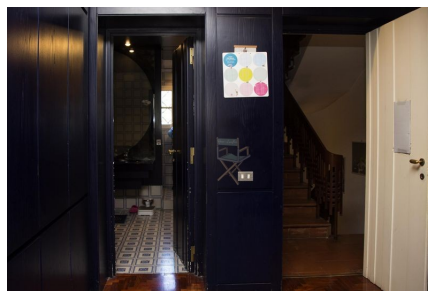

LOCATION 260

VILLA CLASSICA
ROMA (RM) LA GIUSTINIANA

La scheda di questa location e' disponibile sul sito all'indirizzo <https://www.roma-location.com/location/260>