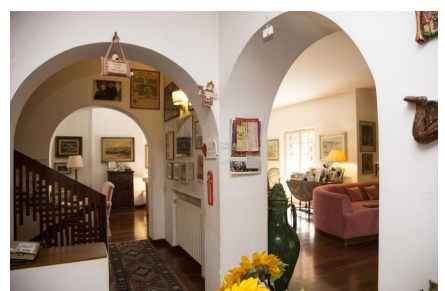

LOCATION 260

VILLA CLASSICA
ROMA (RM) LA GIUSTINIANA

La scheda di questa location e' disponibile sul sito all'indirizzo <https://www.roma-location.com/location/260>