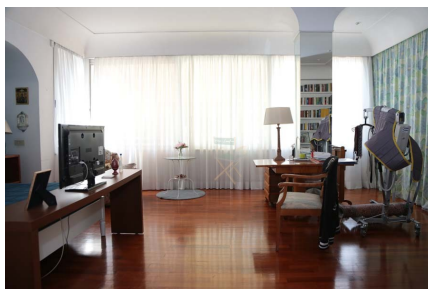

LOCATION 271

VILLINO ANNI 50/70/90
ROMA (RM) EUR

La scheda di questa location e' disponibile sul sito all'indirizzo <https://www.roma-location.com/location/271>