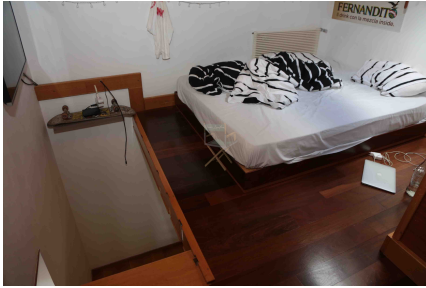

**LOCATION 277**

VILLINO MODERNO  
ROMA (RM) MONTEVERDE

La scheda di questa location e' disponibile sul sito all'indirizzo <https://www.roma-location.com/location/277>