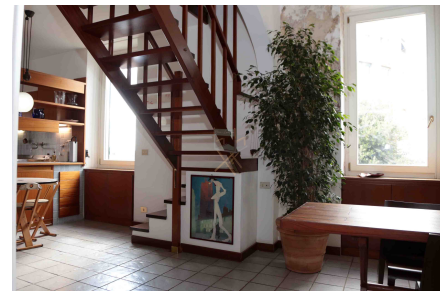

**LOCATION 277**

VILLINO MODERNO  
ROMA (RM) MONTEVERDE

La scheda di questa location e' disponibile sul sito all'indirizzo <https://www.roma-location.com/location/277>