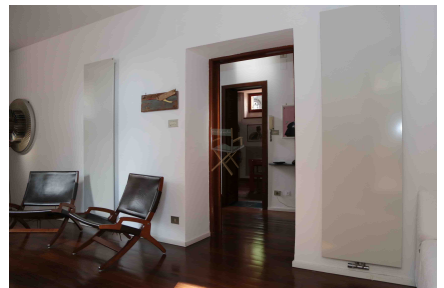

**LOCATION 277**

VILLINO MODERNO  
ROMA (RM) MONTEVERDE

La scheda di questa location e' disponibile sul sito all'indirizzo <https://www.roma-location.com/location/277>