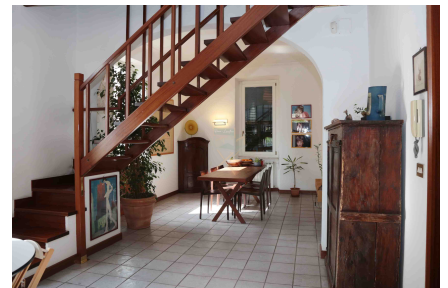

**LOCATION 277**

VILLINO MODERNO  
ROMA (RM) MONTEVERDE

La scheda di questa location e' disponibile sul sito all'indirizzo <https://www.roma-location.com/location/277>