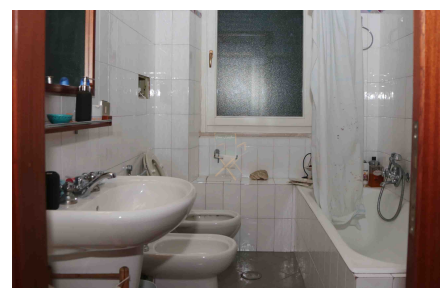

**LOCATION 277**

VILLINO MODERNO  
ROMA (RM) MONTEVERDE

La scheda di questa location e' disponibile sul sito all'indirizzo <https://www.roma-location.com/location/277>