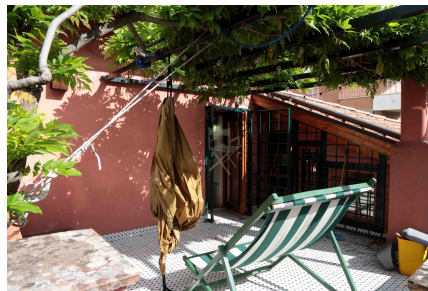

**LOCATION 277**

VILLINO MODERNO  
ROMA (RM) MONTEVERDE

La scheda di questa location e' disponibile sul sito all'indirizzo <https://www.roma-location.com/location/277>