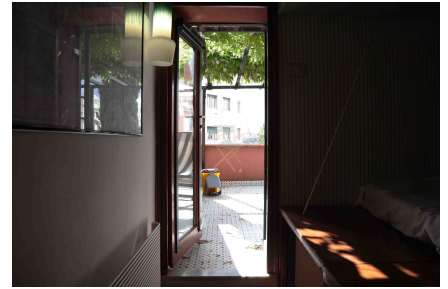

**LOCATION 277**

VILLINO MODERNO  
ROMA (RM) MONTEVERDE

La scheda di questa location e' disponibile sul sito all'indirizzo <https://www.roma-location.com/location/277>