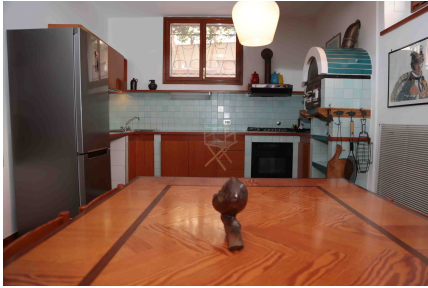

**LOCATION 277**

VILLINO MODERNO  
ROMA (RM) MONTEVERDE

La scheda di questa location e' disponibile sul sito all'indirizzo <https://www.roma-location.com/location/277>