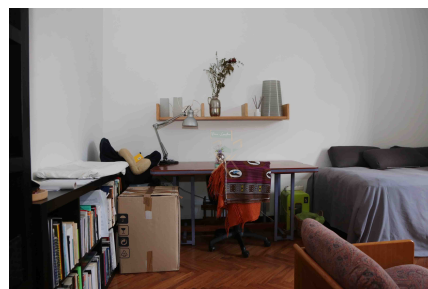

**LOCATION 277**

VILLINO MODERNO  
ROMA (RM) MONTEVERDE

La scheda di questa location e' disponibile sul sito all'indirizzo <https://www.roma-location.com/location/277>