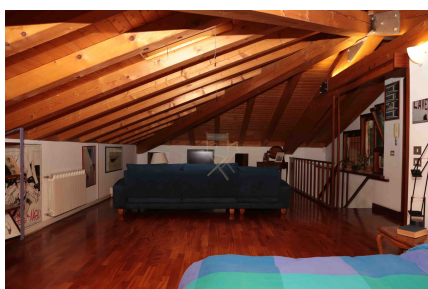

**LOCATION 277**

VILLINO MODERNO  
ROMA (RM) MONTEVERDE

La scheda di questa location e' disponibile sul sito all'indirizzo <https://www.roma-location.com/location/277>