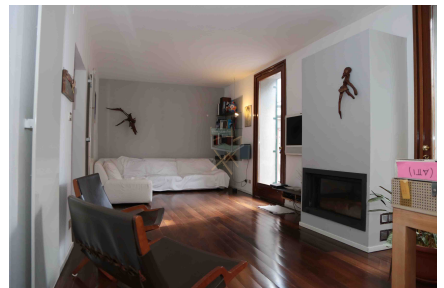

**LOCATION 277**

VILLINO MODERNO  
ROMA (RM) MONTEVERDE

La scheda di questa location e' disponibile sul sito all'indirizzo <https://www.roma-location.com/location/277>