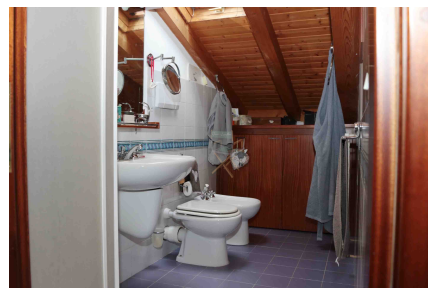

**LOCATION 277**

VILLINO MODERNO  
ROMA (RM) MONTEVERDE

La scheda di questa location e' disponibile sul sito all'indirizzo <https://www.roma-location.com/location/277>