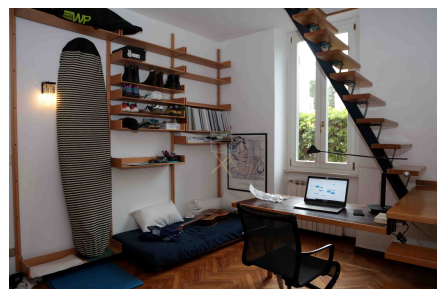

**LOCATION 277**

VILLINO MODERNO  
ROMA (RM) MONTEVERDE

La scheda di questa location e' disponibile sul sito all'indirizzo <https://www.roma-location.com/location/277>