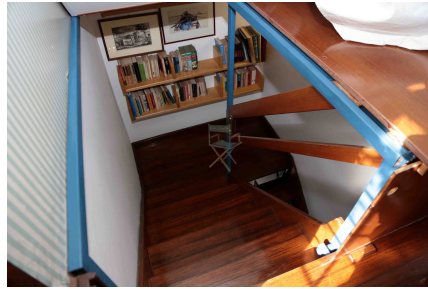

**LOCATION 277**

VILLINO MODERNO  
ROMA (RM) MONTEVERDE

La scheda di questa location e' disponibile sul sito all'indirizzo <https://www.roma-location.com/location/277>