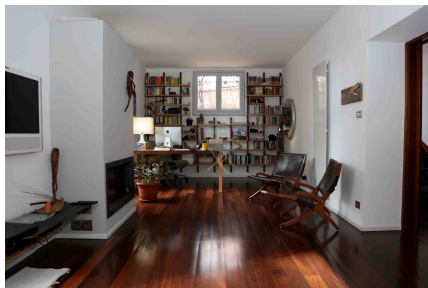

**LOCATION 277**

VILLINO MODERNO  
ROMA (RM) MONTEVERDE

La scheda di questa location e' disponibile sul sito all'indirizzo <https://www.roma-location.com/location/277>