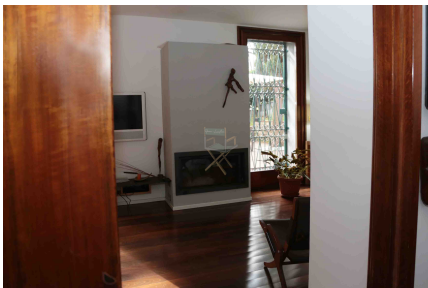

**LOCATION 277**

VILLINO MODERNO  
ROMA (RM) MONTEVERDE

La scheda di questa location e' disponibile sul sito all'indirizzo <https://www.roma-location.com/location/277>