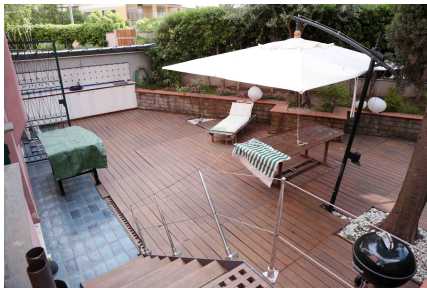

**LOCATION 277**

VILLINO MODERNO  
ROMA (RM) MONTEVERDE

La scheda di questa location e' disponibile sul sito all'indirizzo <https://www.roma-location.com/location/277>