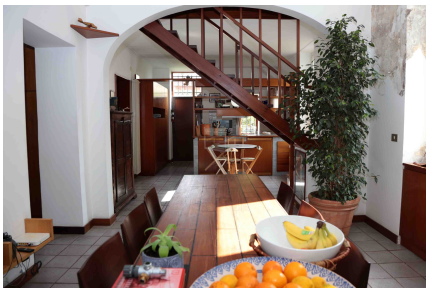

**LOCATION 277**

VILLINO MODERNO  
ROMA (RM) MONTEVERDE

La scheda di questa location e' disponibile sul sito all'indirizzo <https://www.roma-location.com/location/277>