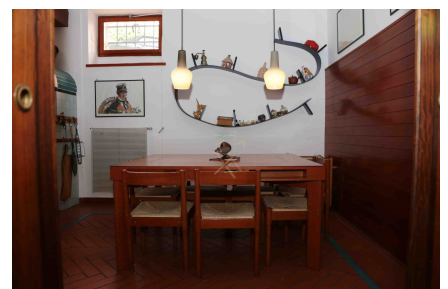

**LOCATION 277**

VILLINO MODERNO  
ROMA (RM) MONTEVERDE

La scheda di questa location e' disponibile sul sito all'indirizzo <https://www.roma-location.com/location/277>