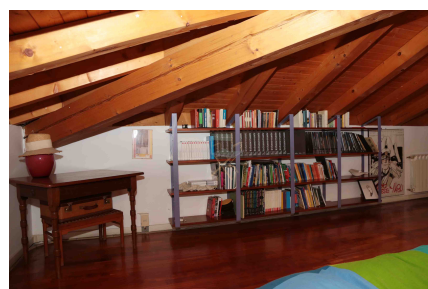

**LOCATION 277**

VILLINO MODERNO  
ROMA (RM) MONTEVERDE

La scheda di questa location e' disponibile sul sito all'indirizzo <https://www.roma-location.com/location/277>