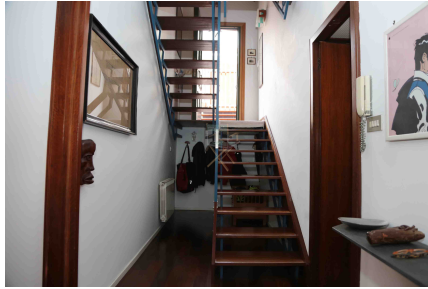

**LOCATION 277**

VILLINO MODERNO  
ROMA (RM) MONTEVERDE

La scheda di questa location e' disponibile sul sito all'indirizzo <https://www.roma-location.com/location/277>