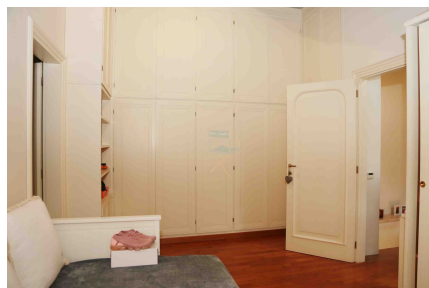

LOCATION 278

VILLINO CLASSICO
ROMA (RM) AURELIO

La scheda di questa location e' disponibile sul sito all'indirizzo <https://www.roma-location.com/location/278>