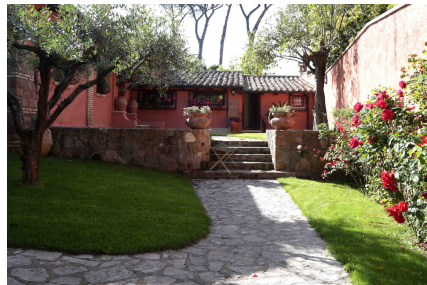

LOCATION 278

VILLINO CLASSICO
ROMA (RM) AURELIO

La scheda di questa location e' disponibile sul sito all'indirizzo <https://www.roma-location.com/location/278>