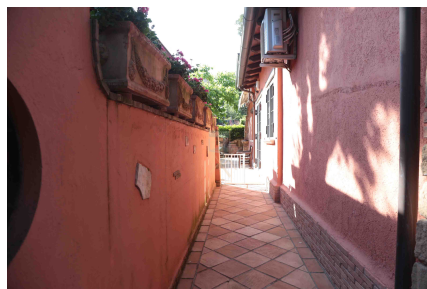

LOCATION 278

VILLINO CLASSICO
ROMA (RM) AURELIO

La scheda di questa location e' disponibile sul sito all'indirizzo <https://www.roma-location.com/location/278>