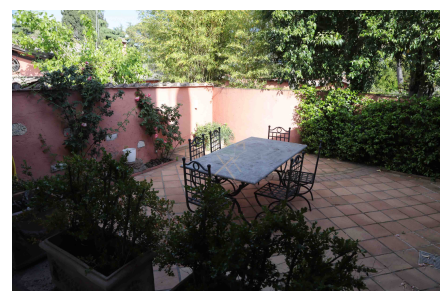

LOCATION 278

VILLINO CLASSICO
ROMA (RM) AURELIO

La scheda di questa location e' disponibile sul sito all'indirizzo <https://www.roma-location.com/location/278>