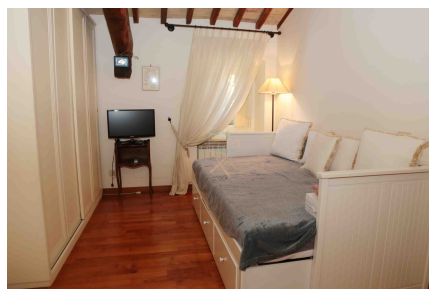

LOCATION 278

VILLINO CLASSICO
ROMA (RM) AURELIO

La scheda di questa location e' disponibile sul sito all'indirizzo <https://www.roma-location.com/location/278>