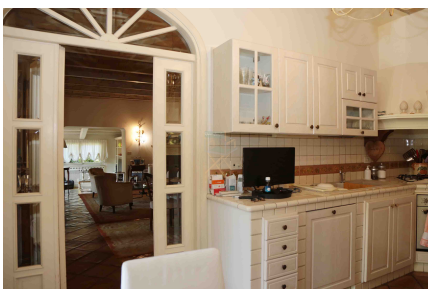

LOCATION 278

VILLINO CLASSICO
ROMA (RM) AURELIO

La scheda di questa location e' disponibile sul sito all'indirizzo <https://www.roma-location.com/location/278>