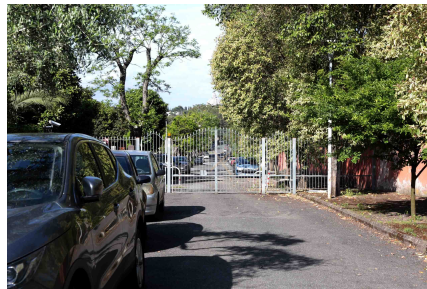

LOCATION 278

VILLINO CLASSICO
ROMA (RM) AURELIO

La scheda di questa location e' disponibile sul sito all'indirizzo <https://www.roma-location.com/location/278>