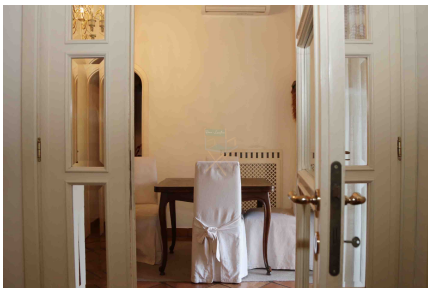

LOCATION 278

VILLINO CLASSICO
ROMA (RM) AURELIO

La scheda di questa location e' disponibile sul sito all'indirizzo <https://www.roma-location.com/location/278>