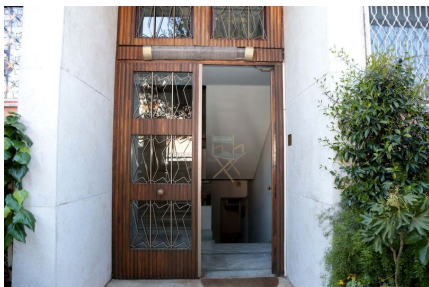

LOCATION 285

APPARTAMENTO CLASSICO
ROMA (RM) AVENTINO

La scheda di questa location e' disponibile sul sito all'indirizzo <https://www.roma-location.com/location/285>