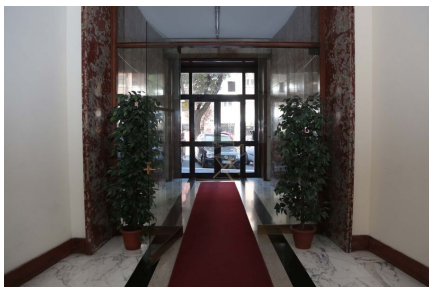

LOCATION 286

APPARTAMENTO ANNI 50/70/90
ROMA (RM) AURELIO

La scheda di questa location e' disponibile sul sito all'indirizzo <https://www.roma-location.com/location/286>