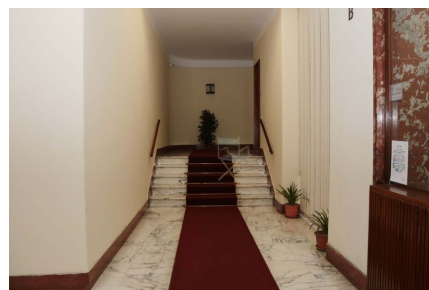

LOCATION 286

APPARTAMENTO ANNI 50/70/90
ROMA (RM) AURELIO

La scheda di questa location e' disponibile sul sito all'indirizzo <https://www.roma-location.com/location/286>