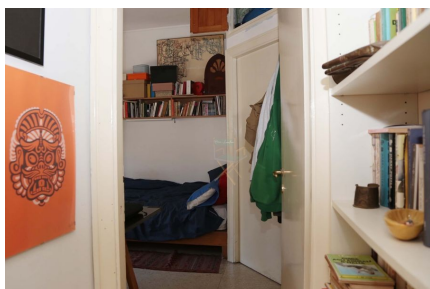

LOCATION 286

APPARTAMENTO ANNI 50/70/90
ROMA (RM) AURELIO

La scheda di questa location e' disponibile sul sito all'indirizzo <https://www.roma-location.com/location/286>