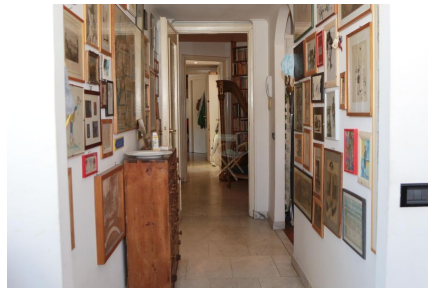

LOCATION 286

APPARTAMENTO ANNI 50/70/90
ROMA (RM) AURELIO

La scheda di questa location e' disponibile sul sito all'indirizzo <https://www.roma-location.com/location/286>