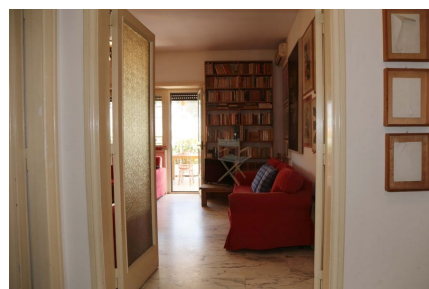

LOCATION 286

APPARTAMENTO ANNI 50/70/90
ROMA (RM) AURELIO

La scheda di questa location e' disponibile sul sito all'indirizzo <https://www.roma-location.com/location/286>