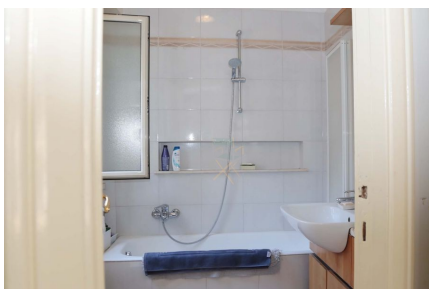

LOCATION 286

APPARTAMENTO ANNI 50/70/90
ROMA (RM) AURELIO

La scheda di questa location e' disponibile sul sito all'indirizzo <https://www.roma-location.com/location/286>