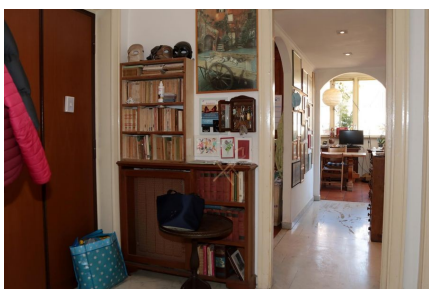

LOCATION 286

APPARTAMENTO ANNI 50/70/90
ROMA (RM) AURELIO

La scheda di questa location e' disponibile sul sito all'indirizzo <https://www.roma-location.com/location/286>