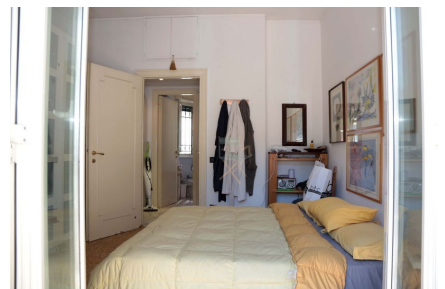

LOCATION 286

APPARTAMENTO ANNI 50/70/90
ROMA (RM) AURELIO

La scheda di questa location e' disponibile sul sito all'indirizzo <https://www.roma-location.com/location/286>