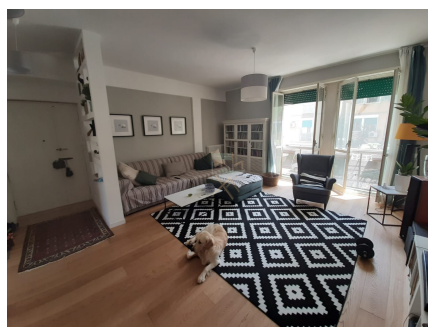

LOCATION 29

APPARTAMENTO MODERNO
ROMA (RM) FLAMINIO

La scheda di questa location e' disponibile sul sito all'indirizzo <https://www.roma-location.com/location/29>