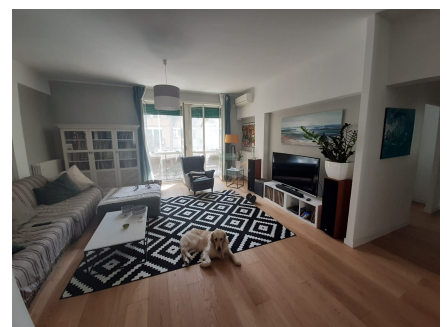

LOCATION 29

APPARTAMENTO MODERNO
ROMA (RM) FLAMINIO

La scheda di questa location e' disponibile sul sito all'indirizzo <https://www.roma-location.com/location/29>