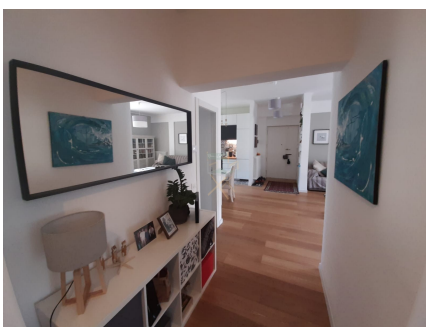

LOCATION 29

APPARTAMENTO MODERNO
ROMA (RM) FLAMINIO

La scheda di questa location e' disponibile sul sito all'indirizzo <https://www.roma-location.com/location/29>