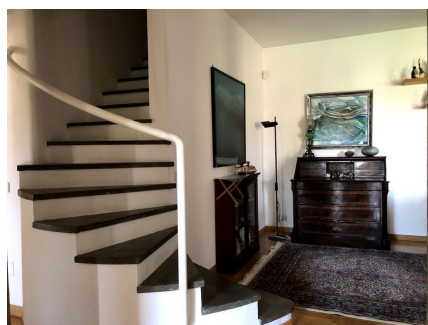

**LOCATION 292**

VILLA CLASSICA  
CASTEL DE CEVERI

La scheda di questa location e' disponibile sul sito all'indirizzo <https://www.roma-location.com/location/292>