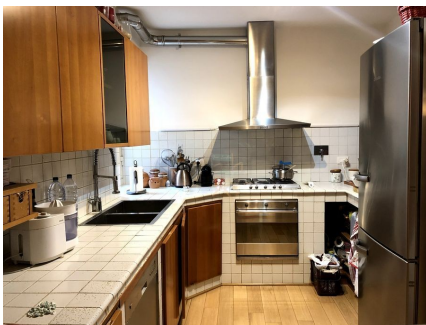

**LOCATION 292**

VILLA CLASSICA  
CASTEL DE CEVERI

La scheda di questa location e' disponibile sul sito all'indirizzo <https://www.roma-location.com/location/292>