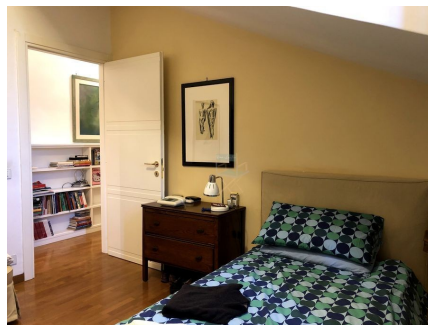

**LOCATION 292**

VILLA CLASSICA  
CASTEL DE CEVERI

La scheda di questa location e' disponibile sul sito all'indirizzo <https://www.roma-location.com/location/292>