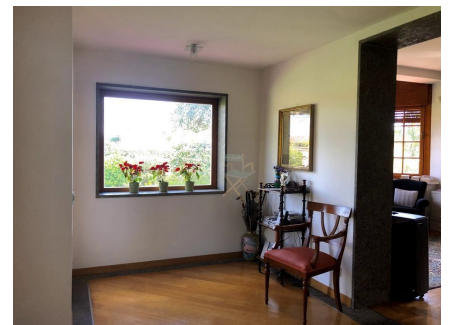

**LOCATION 292**

VILLA CLASSICA  
CASTEL DE CEVERI

La scheda di questa location e' disponibile sul sito all'indirizzo <https://www.roma-location.com/location/292>