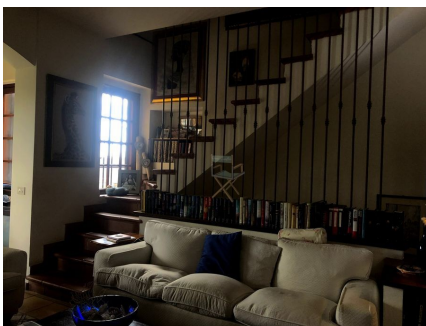

LOCATION 293

VILLA CLASSICA
CASTEL DE CEVERI (RM)

La scheda di questa location e' disponibile sul sito all'indirizzo <https://www.roma-location.com/location/293>