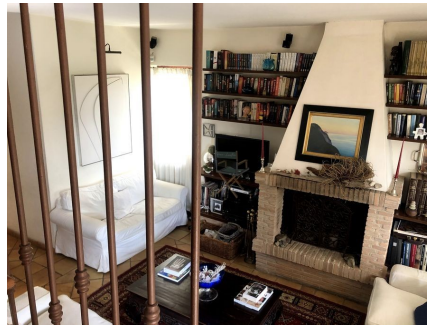

LOCATION 293

VILLA CLASSICA
CASTEL DE CEVERI (RM)

La scheda di questa location e' disponibile sul sito all'indirizzo <https://www.roma-location.com/location/293>