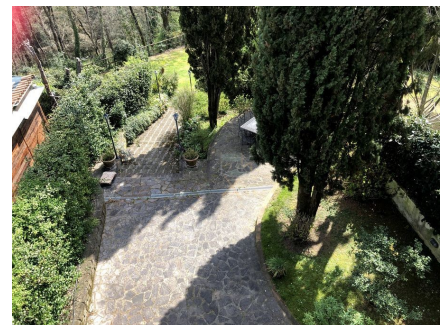

LOCATION 293

VILLA CLASSICA
CASTEL DE CEVERI (RM)

La scheda di questa location e' disponibile sul sito all'indirizzo <https://www.roma-location.com/location/293>