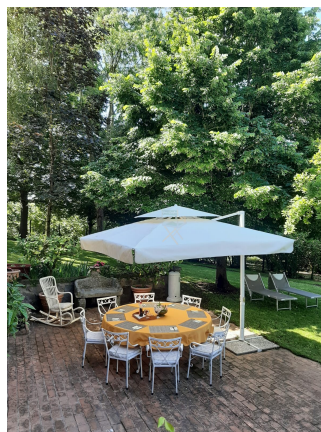

LOCATION 298

CASALE
CAPRAROLA (VT)

La scheda di questa location e' disponibile sul sito all'indirizzo <https://www.roma-location.com/location/298>