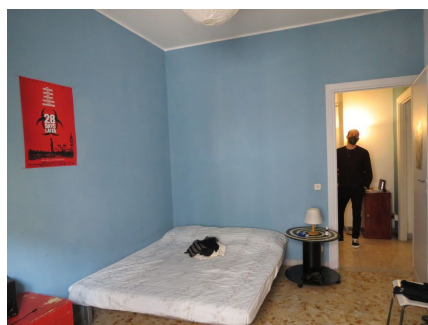

LOCATION 30

APPARTAMENTO POPOLARE
ROMA (RM) PIGNETO

La scheda di questa location e' disponibile sul sito all'indirizzo <https://www.roma-location.com/location/30>