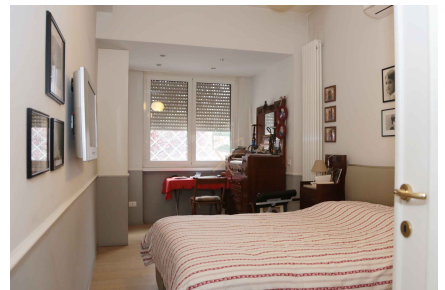

LOCATION 301

APPARTAMENTO MODERNO
ROMA (RM) MONTEVERDE

La scheda di questa location e' disponibile sul sito all'indirizzo <https://www.roma-location.com/location/301>