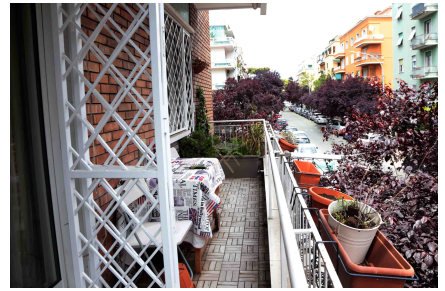

LOCATION 301

APPARTAMENTO MODERNO
ROMA (RM) MONTEVERDE

La scheda di questa location e' disponibile sul sito all'indirizzo <https://www.roma-location.com/location/301>