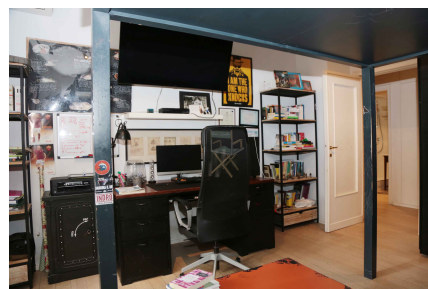

LOCATION 301

APPARTAMENTO MODERNO
ROMA (RM) MONTEVERDE

La scheda di questa location e' disponibile sul sito all'indirizzo <https://www.roma-location.com/location/301>