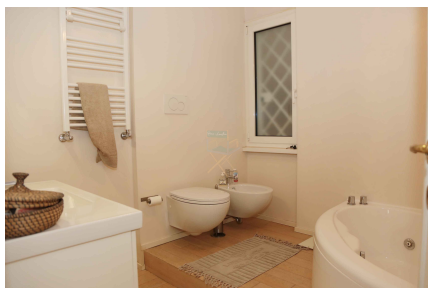

LOCATION 301

APPARTAMENTO MODERNO
ROMA (RM) MONTEVERDE

La scheda di questa location e' disponibile sul sito all'indirizzo <https://www.roma-location.com/location/301>