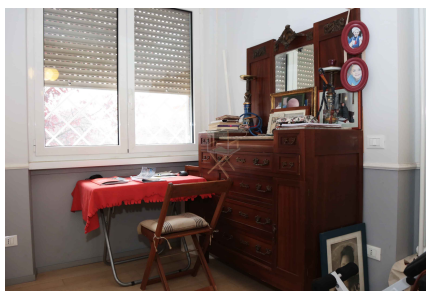

LOCATION 301

APPARTAMENTO MODERNO
ROMA (RM) MONTEVERDE

La scheda di questa location e' disponibile sul sito all'indirizzo <https://www.roma-location.com/location/301>