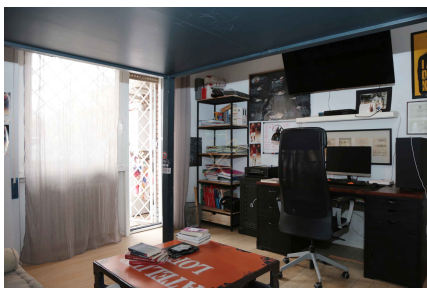

LOCATION 301

APPARTAMENTO MODERNO
ROMA (RM) MONTEVERDE

La scheda di questa location e' disponibile sul sito all'indirizzo <https://www.roma-location.com/location/301>