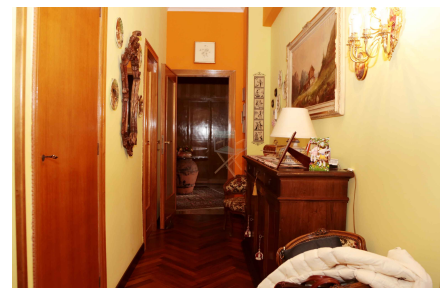

LOCATION 305

APPARTAMENTO ANNI 50/70/90
ROMA (RM) MONTEVERDE

La scheda di questa location e' disponibile sul sito all'indirizzo <https://www.roma-location.com/location/305>