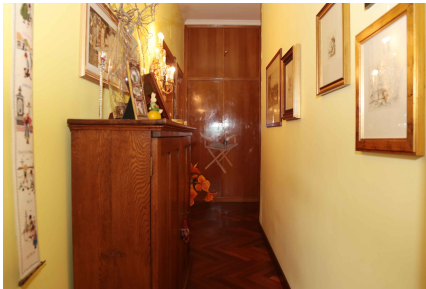

LOCATION 305

APPARTAMENTO ANNI 50/70/90
ROMA (RM) MONTEVERDE

La scheda di questa location e' disponibile sul sito all'indirizzo <https://www.roma-location.com/location/305>