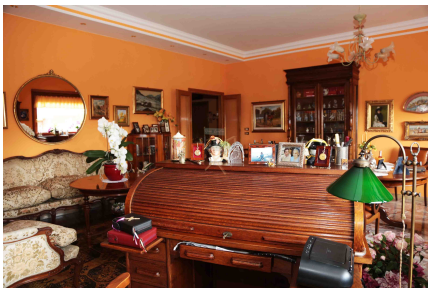

LOCATION 305

APPARTAMENTO ANNI 50/70/90
ROMA (RM) MONTEVERDE

La scheda di questa location e' disponibile sul sito all'indirizzo <https://www.roma-location.com/location/305>