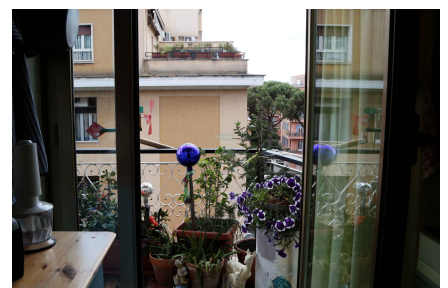

LOCATION 305

APPARTAMENTO ANNI 50/70/90
ROMA (RM) MONTEVERDE

La scheda di questa location e' disponibile sul sito all'indirizzo <https://www.roma-location.com/location/305>