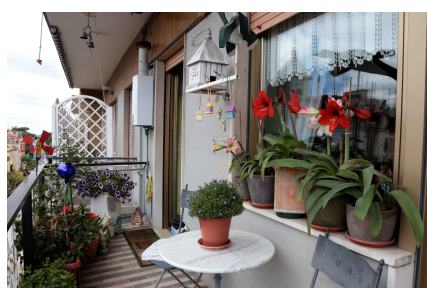

LOCATION 305

APPARTAMENTO ANNI 50/70/90
ROMA (RM) MONTEVERDE

La scheda di questa location e' disponibile sul sito all'indirizzo <https://www.roma-location.com/location/305>