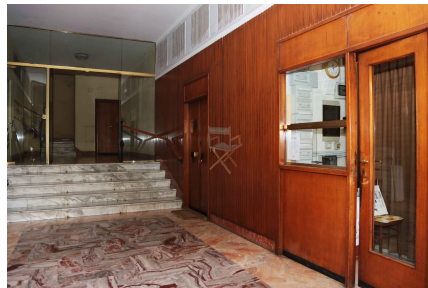

LOCATION 305

APPARTAMENTO ANNI 50/70/90
ROMA (RM) MONTEVERDE

La scheda di questa location e' disponibile sul sito all'indirizzo <https://www.roma-location.com/location/305>