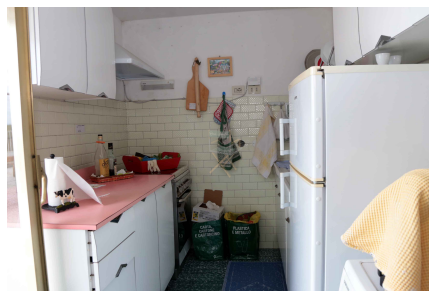

LOCATION 305

APPARTAMENTO ANNI 50/70/90
ROMA (RM) MONTEVERDE

La scheda di questa location e' disponibile sul sito all'indirizzo <https://www.roma-location.com/location/305>