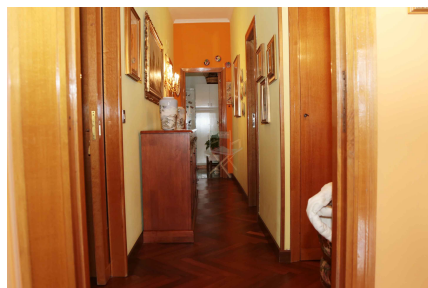

LOCATION 305

APPARTAMENTO ANNI 50/70/90
ROMA (RM) MONTEVERDE

La scheda di questa location e' disponibile sul sito all'indirizzo <https://www.roma-location.com/location/305>