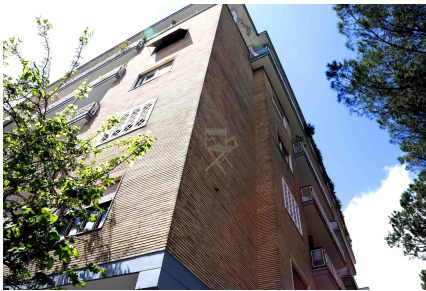

LOCATION 305

APPARTAMENTO ANNI 50/70/90
ROMA (RM) MONTEVERDE

La scheda di questa location e' disponibile sul sito all'indirizzo <https://www.roma-location.com/location/305>