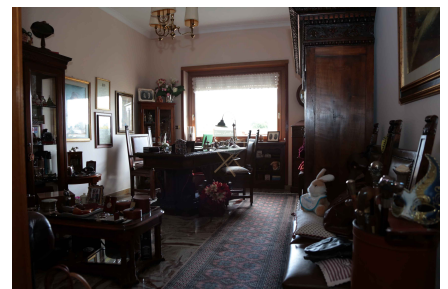

LOCATION 305

APPARTAMENTO ANNI 50/70/90
ROMA (RM) MONTEVERDE

La scheda di questa location e' disponibile sul sito all'indirizzo <https://www.roma-location.com/location/305>