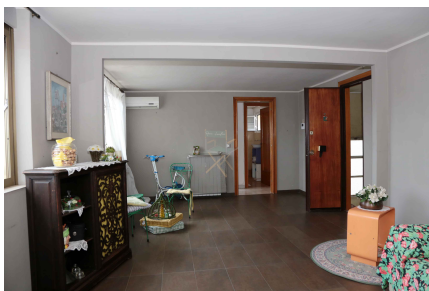

LOCATION 305

APPARTAMENTO ANNI 50/70/90
ROMA (RM) MONTEVERDE

La scheda di questa location e' disponibile sul sito all'indirizzo <https://www.roma-location.com/location/305>