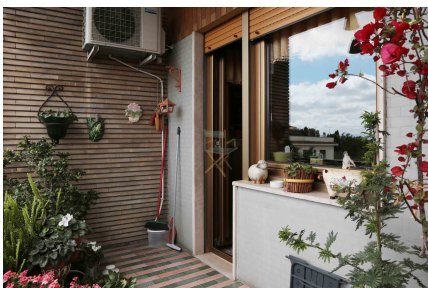

LOCATION 305

APPARTAMENTO ANNI 50/70/90
ROMA (RM) MONTEVERDE

La scheda di questa location e' disponibile sul sito all'indirizzo <https://www.roma-location.com/location/305>