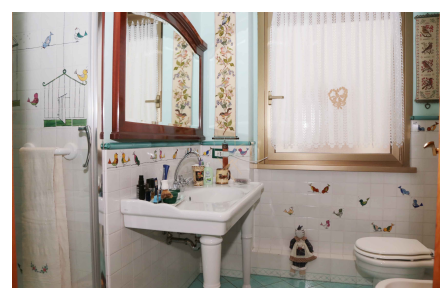

LOCATION 305

APPARTAMENTO ANNI 50/70/90
ROMA (RM) MONTEVERDE

La scheda di questa location e' disponibile sul sito all'indirizzo <https://www.roma-location.com/location/305>