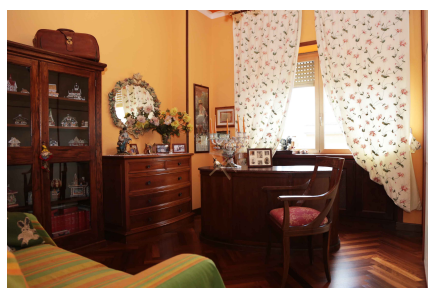

LOCATION 305

APPARTAMENTO ANNI 50/70/90
ROMA (RM) MONTEVERDE

La scheda di questa location e' disponibile sul sito all'indirizzo <https://www.roma-location.com/location/305>