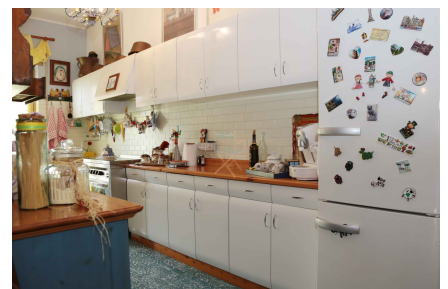

LOCATION 305

APPARTAMENTO ANNI 50/70/90
ROMA (RM) MONTEVERDE

La scheda di questa location e' disponibile sul sito all'indirizzo <https://www.roma-location.com/location/305>