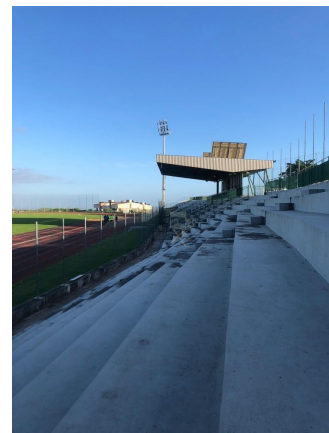

**LOCATION 309**

SPA E SPORT  
VELLETRI (RM)

La scheda di questa location e' disponibile sul sito all'indirizzo <https://www.roma-location.com/location/309>