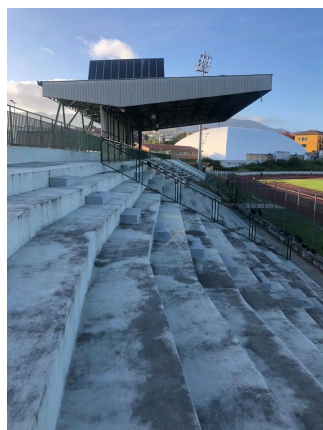

**LOCATION 309**

SPA E SPORT  
VELLETRI (RM)

La scheda di questa location e' disponibile sul sito all'indirizzo <https://www.roma-location.com/location/309>