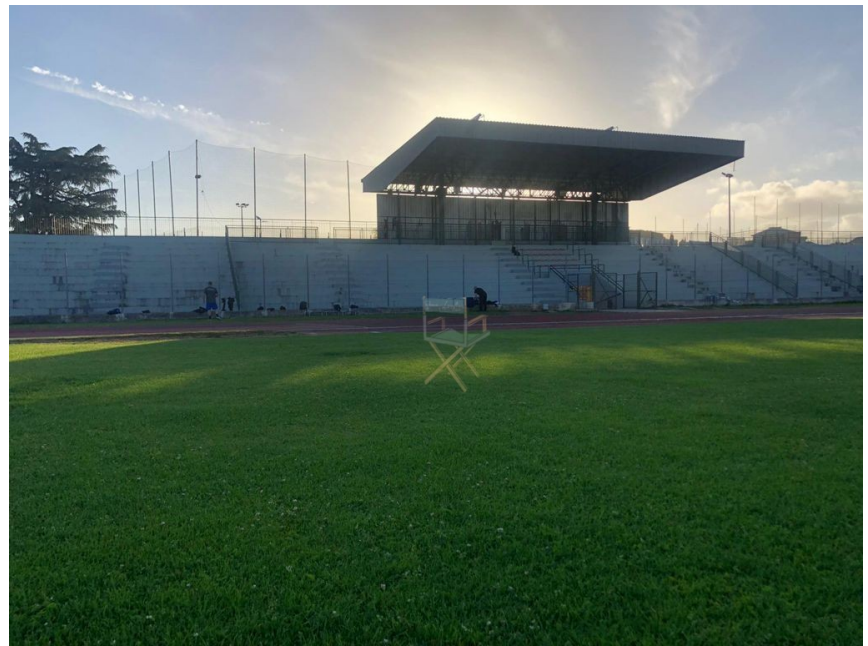

**LOCATION 309**

SPA E SPORT  
VELLETRI (RM)

La scheda di questa location e' disponibile sul sito all'indirizzo <https://www.roma-location.com/location/309>