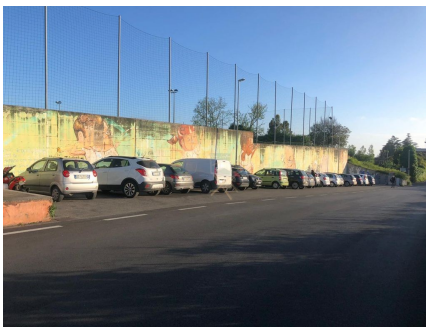

**LOCATION 309**

SPA E SPORT  
VELLETRI (RM)

La scheda di questa location e' disponibile sul sito all'indirizzo <https://www.roma-location.com/location/309>