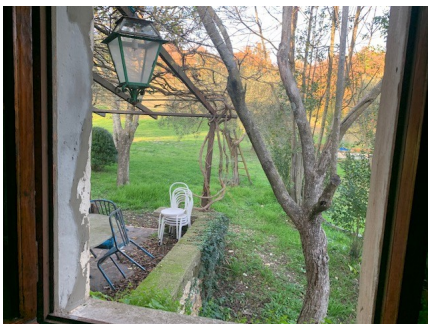

LOCATION 312

**CASALE
MAGLIANO SABINA (RI)**

La scheda di questa location e' disponibile sul sito all'indirizzo <https://www.roma-location.com/location/312>