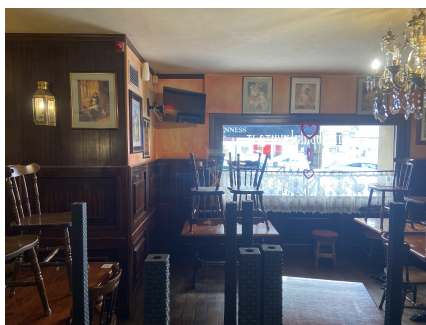

LOCATION 315

BAR - RISTORANTE
ROMA (RM)

La scheda di questa location e' disponibile sul sito all'indirizzo <https://www.roma-location.com/location/315>