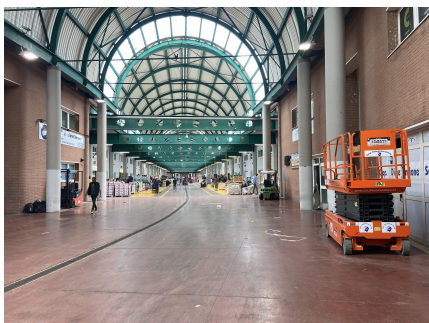

## LOCATION 317

SPAZI PARTICOLARI  
GUIDONIA MONTECELIO (RM)

La scheda di questa location e' disponibile sul sito all'indirizzo <https://www.roma-location.com/location/317>