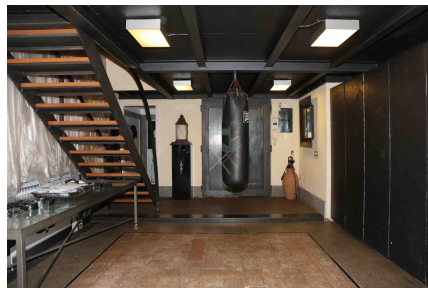

LOCATION 318
LOFT
ROMA (RM) TRASTEVERE

La scheda di questa location e' disponibile sul sito all'indirizzo <https://www.roma-location.com/location/318>