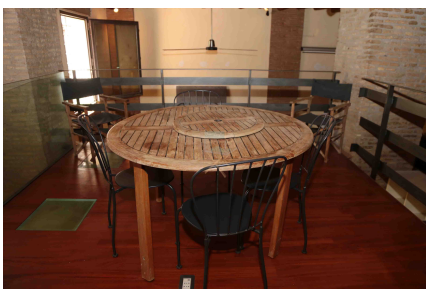

LOCATION 318
LOFT
ROMA (RM) TRASTEVERE

La scheda di questa location e' disponibile sul sito all'indirizzo <https://www.roma-location.com/location/318>