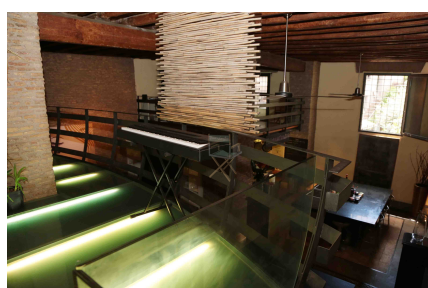

LOCATION 318
LOFT
ROMA (RM) TRASTEVERE

La scheda di questa location e' disponibile sul sito all'indirizzo <https://www.roma-location.com/location/318>