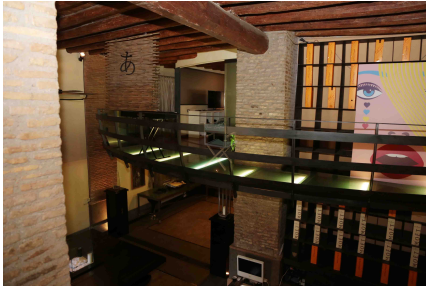

LOCATION 318
LOFT
ROMA (RM) TRASTEVERE

La scheda di questa location e' disponibile sul sito all'indirizzo <https://www.roma-location.com/location/318>