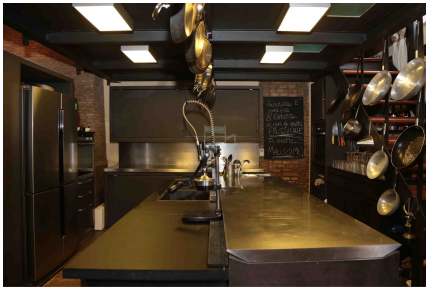

LOCATION 318
LOFT
ROMA (RM) TRASTEVERE

La scheda di questa location e' disponibile sul sito all'indirizzo <https://www.roma-location.com/location/318>