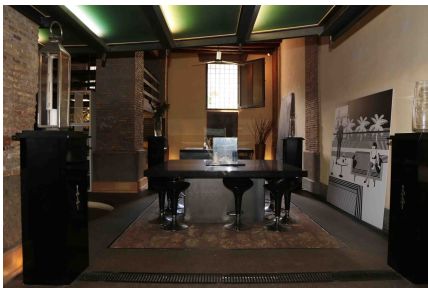

LOCATION 318
LOFT
ROMA (RM) TRASTEVERE

La scheda di questa location e' disponibile sul sito all'indirizzo <https://www.roma-location.com/location/318>