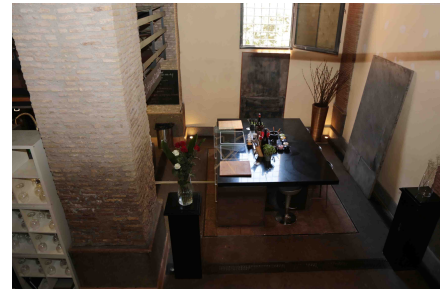

LOCATION 318
LOFT
ROMA (RM) TRASTEVERE

La scheda di questa location e' disponibile sul sito all'indirizzo <https://www.roma-location.com/location/318>