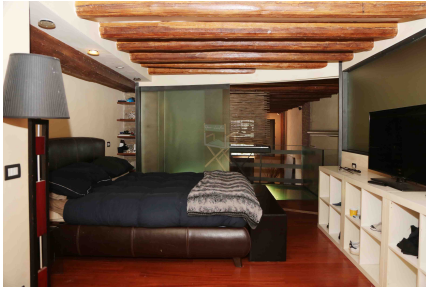

LOCATION 318
LOFT
ROMA (RM) TRASTEVERE

La scheda di questa location e' disponibile sul sito all'indirizzo <https://www.roma-location.com/location/318>