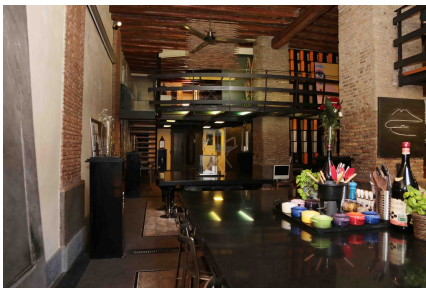

LOCATION 318
LOFT
ROMA (RM) TRASTEVERE

La scheda di questa location e' disponibile sul sito all'indirizzo <https://www.roma-location.com/location/318>