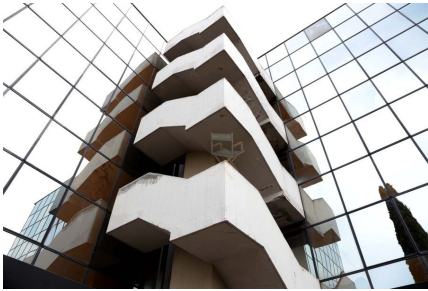

LOCATION 328

UFFICIO MODERNO
ROMA (RM) PRIMA PORTA

La scheda di questa location e' disponibile sul sito all'indirizzo <https://www.roma-location.com/location/328>