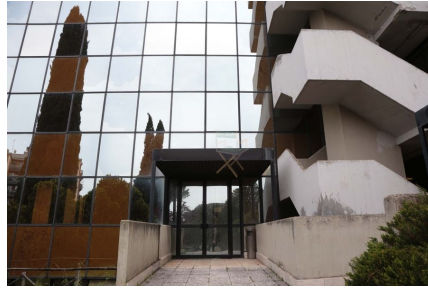

LOCATION 328

UFFICIO MODERNO
ROMA (RM) PRIMA PORTA

La scheda di questa location e' disponibile sul sito all'indirizzo <https://www.roma-location.com/location/328>