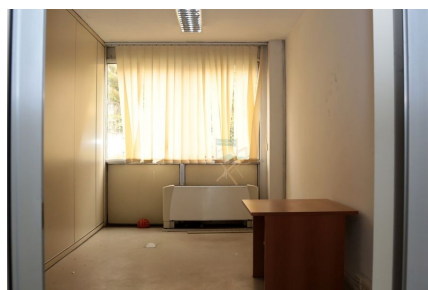

LOCATION 328

UFFICIO MODERNO
ROMA (RM) PRIMA PORTA

La scheda di questa location e' disponibile sul sito all'indirizzo <https://www.roma-location.com/location/328>