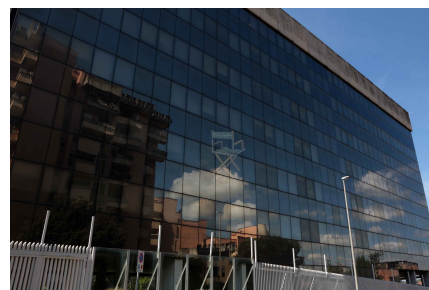

## LOCATION 332

SPAZIO POLIFUNZIONALE IN  
ESCLUSIVA  
ROMA (RM) ARDEATINO

La scheda di questa location e' disponibile sul sito all'indirizzo <https://www.roma-location.com/location/332>