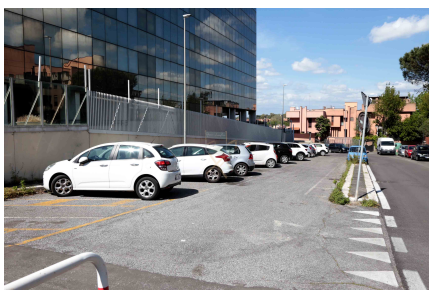

## LOCATION 332

SPAZIO POLIFUNZIONALE IN  
ESCLUSIVA  
ROMA (RM) ARDEATINO

La scheda di questa location e' disponibile sul sito all'indirizzo <https://www.roma-location.com/location/332>