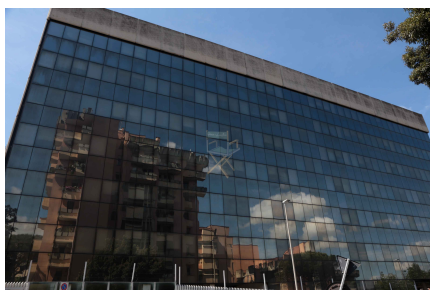

## LOCATION 332

SPAZIO POLIFUNZIONALE IN  
ESCLUSIVA  
ROMA (RM) ARDEATINO

La scheda di questa location e' disponibile sul sito all'indirizzo <https://www.roma-location.com/location/332>