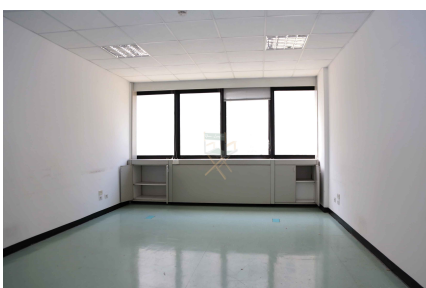

## LOCATION 332

SPAZIO POLIFUNZIONALE IN  
ESCLUSIVA  
ROMA (RM) ARDEATINO

La scheda di questa location e' disponibile sul sito all'indirizzo <https://www.roma-location.com/location/332>