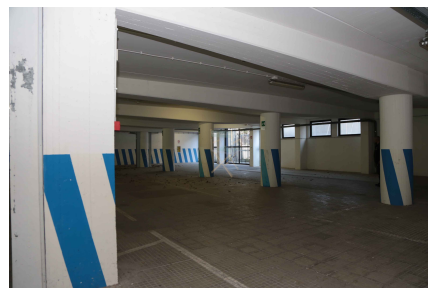

## LOCATION 332

SPAZIO POLIFUNZIONALE IN  
ESCLUSIVA  
ROMA (RM) ARDEATINO

La scheda di questa location e' disponibile sul sito all'indirizzo <https://www.roma-location.com/location/332>