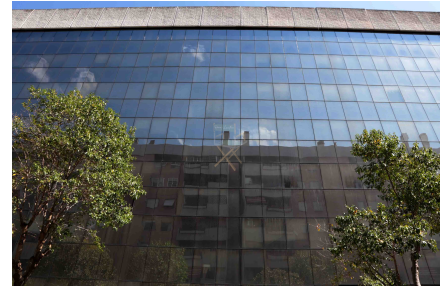

## LOCATION 332

SPAZIO POLIFUNZIONALE IN  
ESCLUSIVA  
ROMA (RM) ARDEATINO

La scheda di questa location e' disponibile sul sito all'indirizzo <https://www.roma-location.com/location/332>